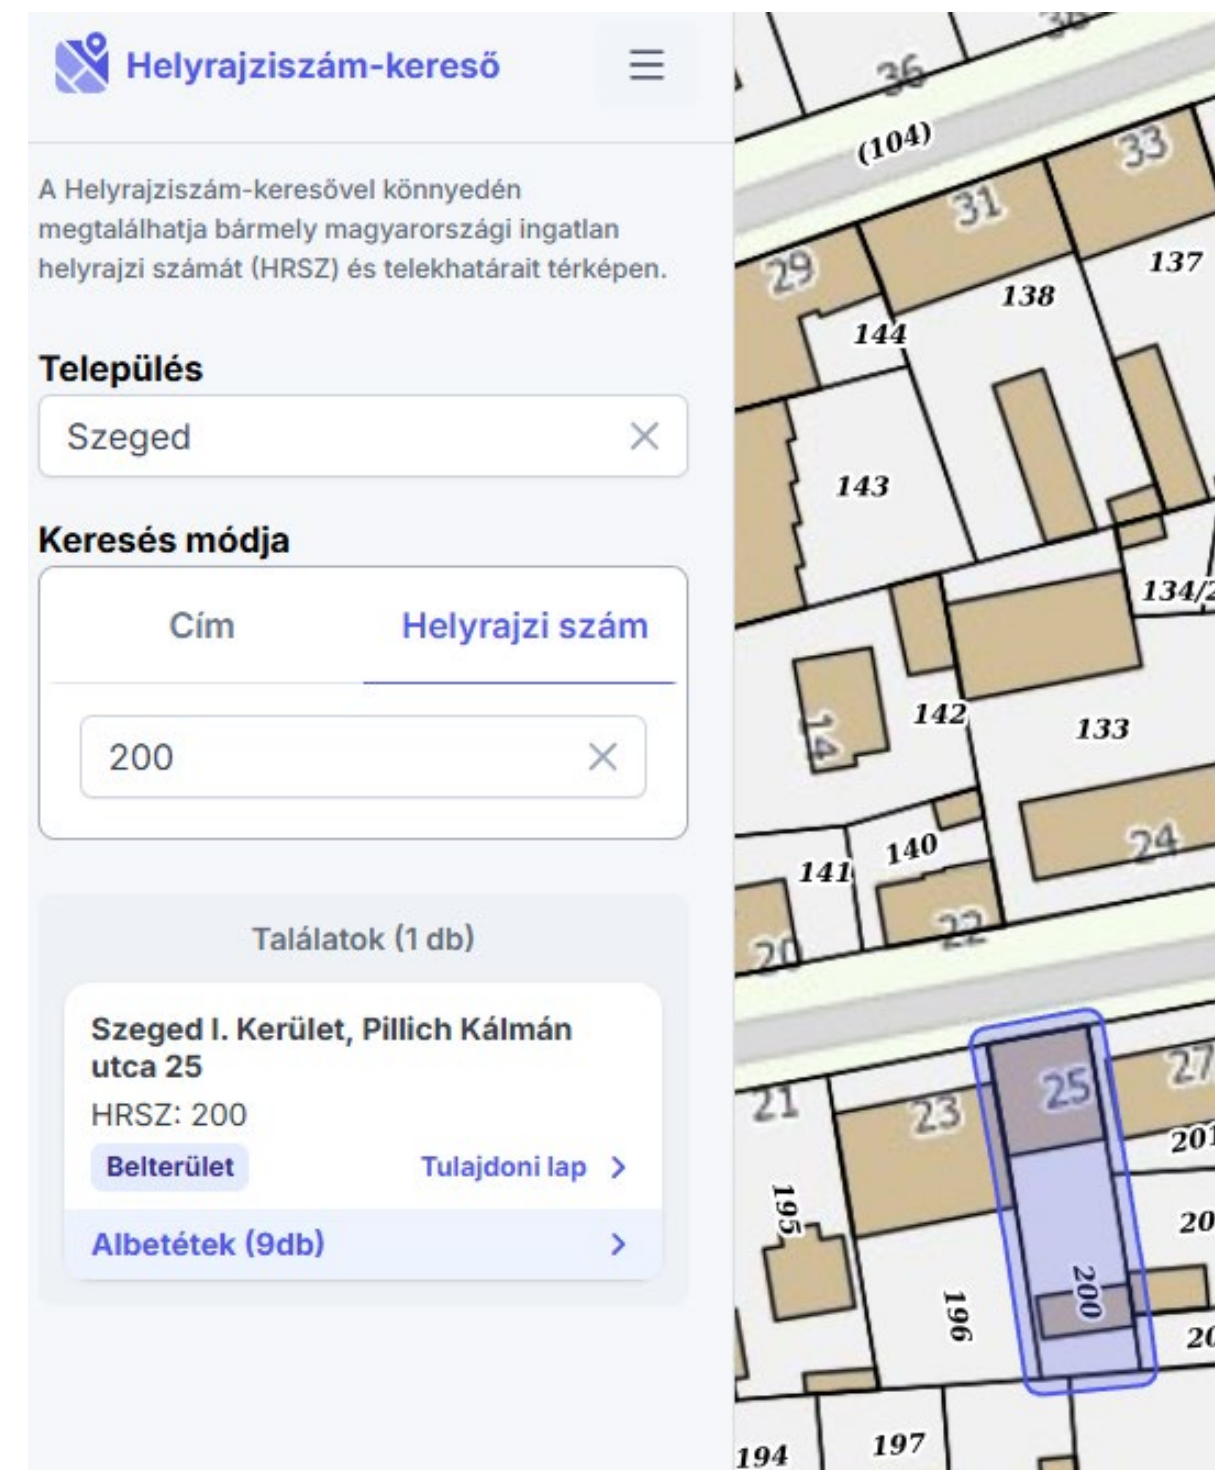

hrsz_app_kereso.eha_telek

hrsz_teljes character varying	hazszamtol character varying	hazsamig character varying	technikai_e character varying	takaros integer	x numeric	y numeric	frsz_gid bigint	kozterulet_neve character varying	teljes_hazszam character varying	ksh_kod character varying (5)	hazsam integer	kozter_id character varying	gid [PK] bigint	albetet_kapcs_db integer
208165/4	65	[null]	hrsz több cim	4208	652994.97	231165.36	54392	József Attila utca	65	13189	65	13189_175	2867	66
208165/4	67	[null]	hrsz több cim	4208	652994.97	231165.36	54392	József Attila utca	67	13189	67	13189_175	26175	65
208165/4	69	[null]	hrsz több cim	4208	652994.97	231165.36	54392	József Attila utca	69	13189	69	13189_175	26174	65
208165/4	71	[null]	hrsz több cim	4208	652994.97	231165.36	54392	József Attila utca	71	13189	71	13189_175	2868	66

hrsz_app_kereso.eha_emelet

hrsz_teljes character varying	frsz_gid bigint	kozterulet_neve character varying	teljes_hazszam character varying	gid [PK] bigint	emelet_sorrend numeric	hsz_kapcsolo character varying	teljes_hazszam_emelet character varying	teljes_hazszam_emelet_hsz character varying
208165/4/A/128	54392	József Attila utca	10. emelet 63	1	10	67	10. emelet	63
208165/4/A/129	54392	József Attila utca	10. emelet 64	2	10	67	10. emelet	64
208165/4/A/131	54392	József Attila utca	földszint 2	3	0	69	földszint	2
208165/4/A/132	54392	József Attila utca	földszint 3	4	0	69	földszint	3
208165/4/A/133	54392	József Attila utca	földszint 4	5	0	69	földszint	4
208165/4/A/134	54392	József Attila utca	1. emelet 5	6	1	69	1. emelet	5
208165/4/A/135	54392	József Attila utca	1. emelet 6	7	1	69	1. emelet	6
208165/4/A/136	54392	József Attila utca	1. emelet 7	8	1	69	1. emelet	7
208165/4/A/137	54392	József Attila utca	1. emelet 8	9	1	69	1. emelet	8

Helyrajzszám-kereső

Helyrajzszám keresés

Nem KSH településegységek kereshetősége (Szeged több kerület)

Minden földrészlet kap KSH kódot

Helyrajzszám-kereső