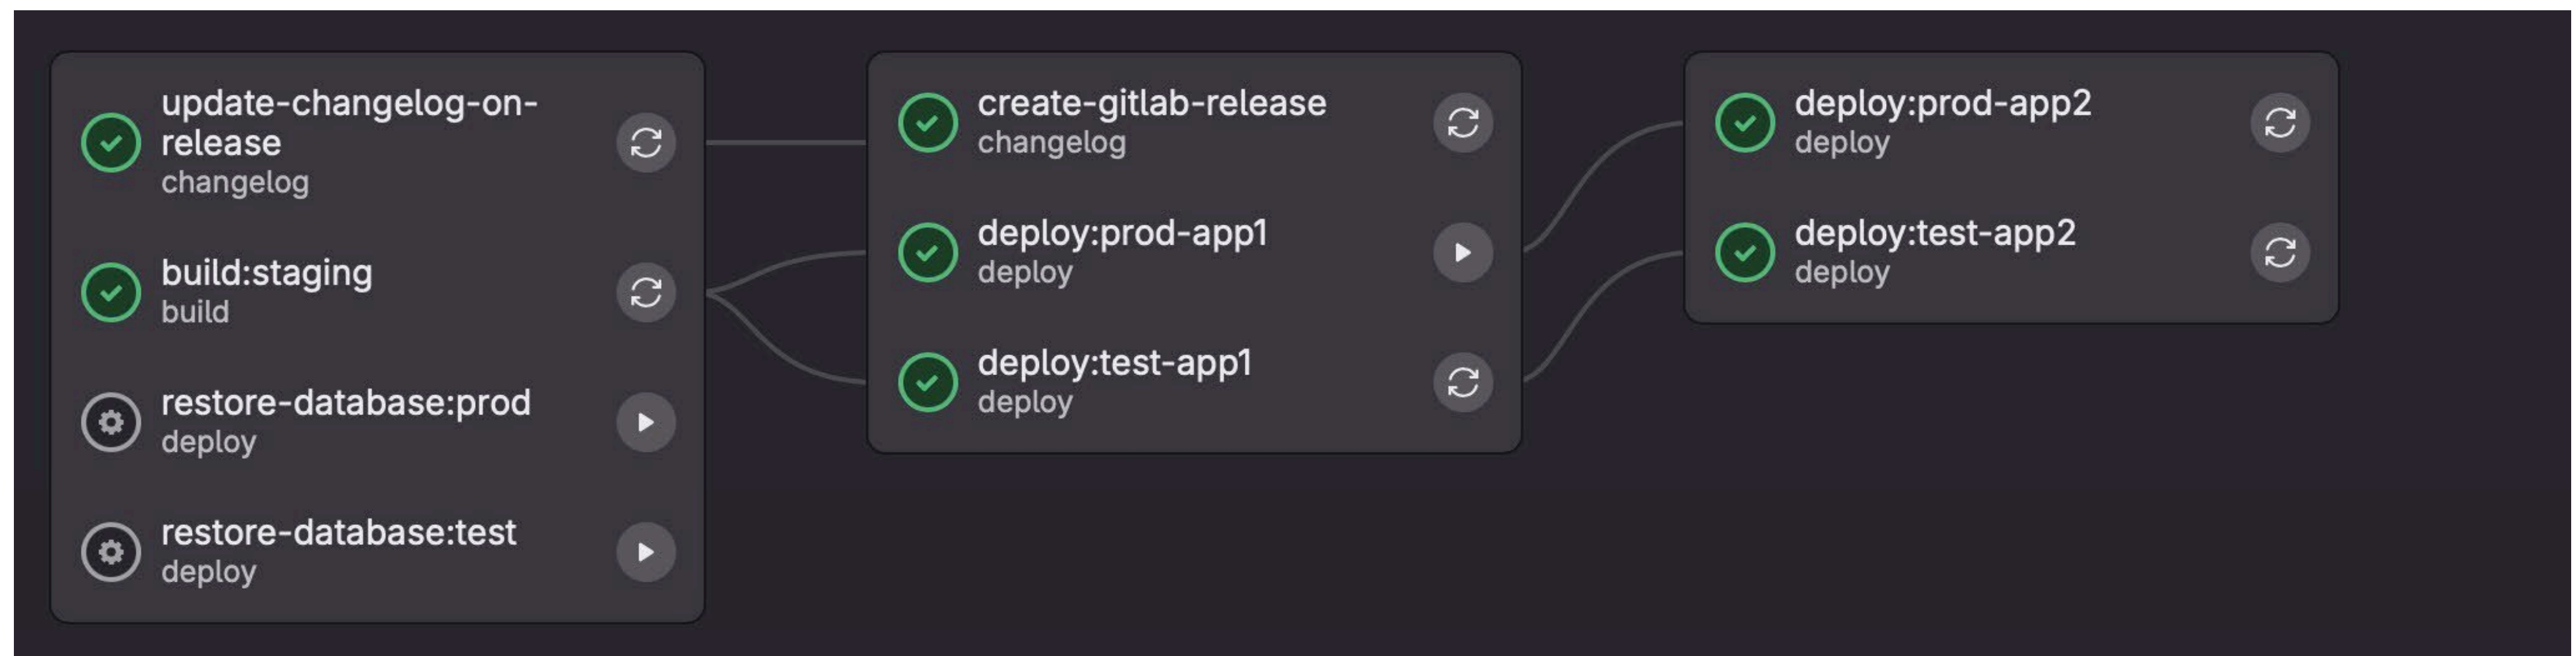

## Pipeline

Folyamat alapú változás „érvényesítés”, egy automatizált rendszer alapján, rendszerfrissítéskor a hiba lehetősége így minimalizálható.

Párhuzamos dev, staging, prod rendszerek az első „Hello World” kiíratásától kezdve