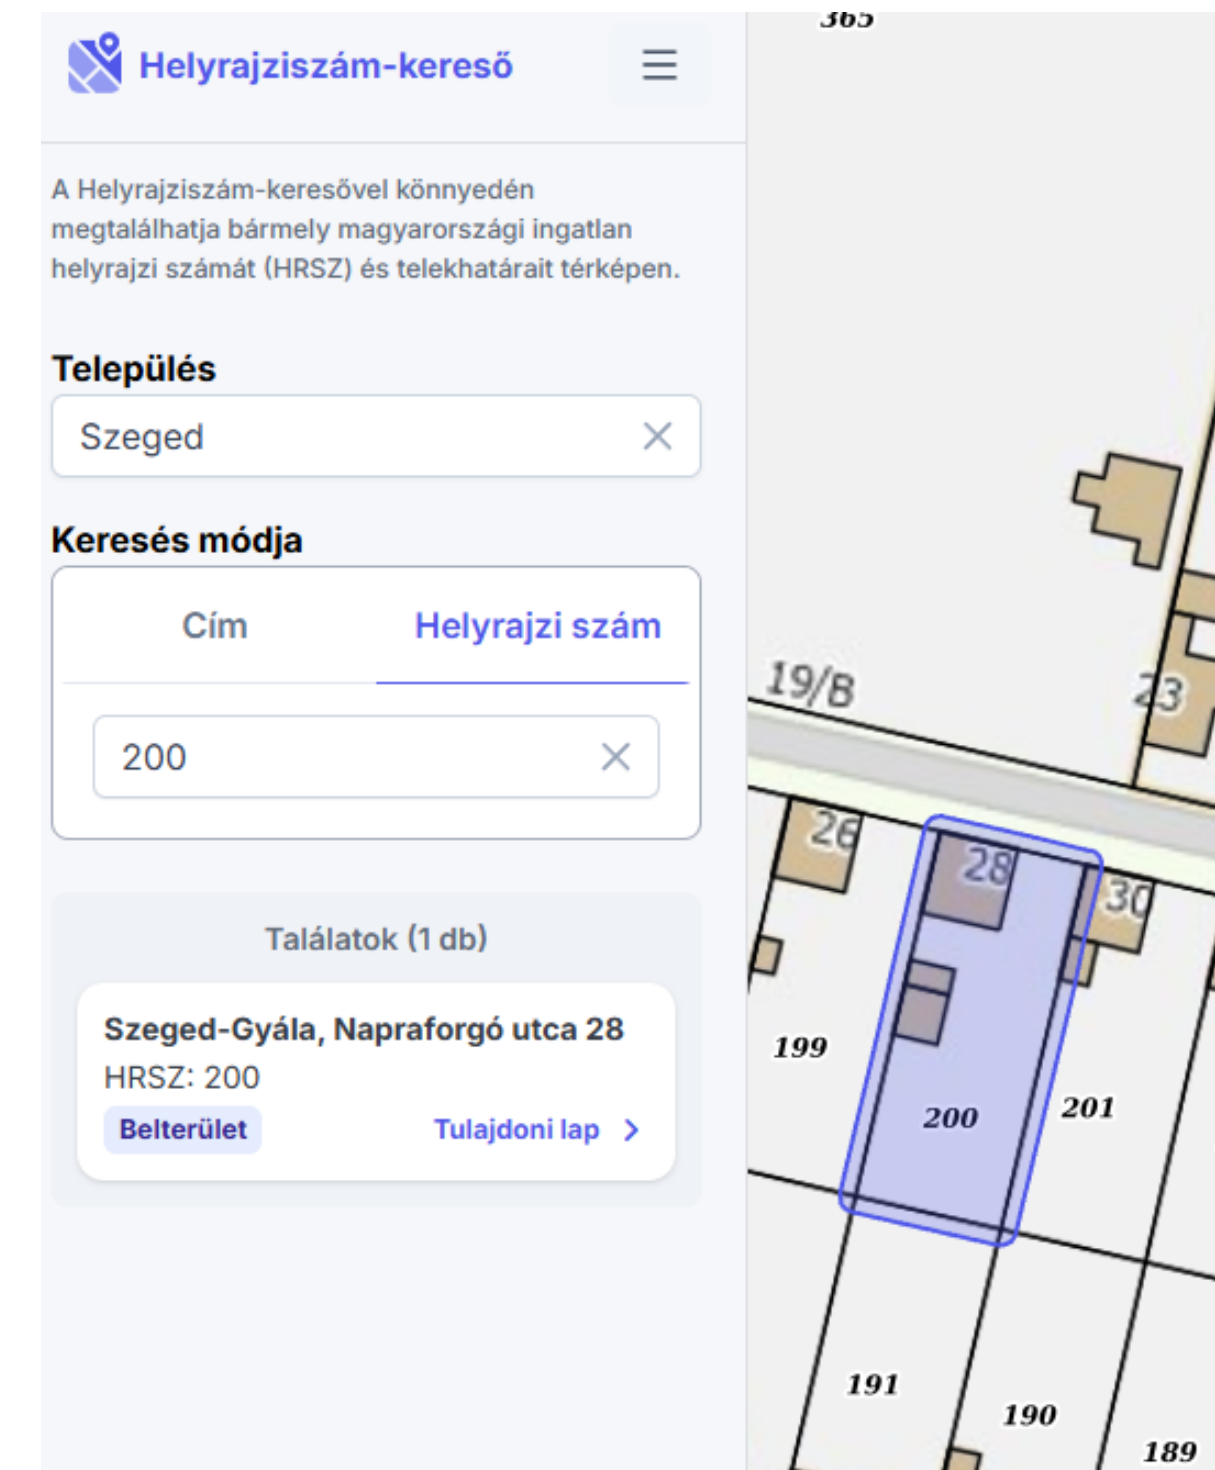

hrsz_app_kereso.eha_telek

hrsz_teljes character varying	hazszamtol character varying	hazsamig character varying	technikai_e character varying	takaros integer	x numeric	y numeric	frsz_gid bigint	kozterulet_neve character varying	teljes_hazszam character varying	ksh_kod character varying (5)	hazsam integer	kozter_id character varying	gid [PK] bigint	albetet_kapcs_db integer
208165/4	65	[null]	hrsz több cim	4208	652994.97	231165.36	54392	József Attila utca	65	13189	65	13189_175	2867	66
208165/4	67	[null]	hrsz több cim	4208	652994.97	231165.36	54392	József Attila utca	67	13189	67	13189_175	26175	65
208165/4	69	[null]	hrsz több cim	4208	652994.97	231165.36	54392	József Attila utca	69	13189	69	13189_175	26174	65
208165/4	71	[null]	hrsz több cim	4208	652994.97	231165.36	54392	József Attila utca	71	13189	71	13189_175	2868	66

hrsz_app_kereso.eha_emelet

hrsz_teljes character varying	frsz_gid bigint	kozterulet_neve character varying	teljes_hazszam character varying	gid [PK] bigint	emelet_sorrend numeric	hsz_kapcsolo character varying	teljes_hazszam_emelet character varying	teljes_hazszam_emelet_hsz character varying
208165/4/A/128	54392	József Attila utca	10. emelet 63	1	10	67	10. emelet	63
208165/4/A/129	54392	József Attila utca	10. emelet 64	2	10	67	10. emelet	64
208165/4/A/131	54392	József Attila utca	földszint 2	3	0	69	földszint	2
208165/4/A/132	54392	József Attila utca	földszint 3	4	0	69	földszint	3
208165/4/A/133	54392	József Attila utca	földszint 4	5	0	69	földszint	4
208165/4/A/134	54392	József Attila utca	1. emelet 5	6	1	69	1. emelet	5
208165/4/A/135	54392	József Attila utca	1. emelet 6	7	1	69	1. emelet	6
208165/4/A/136	54392	József Attila utca	1. emelet 7	8	1	69	1. emelet	7
208165/4/A/137	54392	József Attila utca	1. emelet 8	9	1	69	1. emelet	8

Helyrajzszám-kereső

Helyrajzszám keresés

Nem KSH településegységek kereshetősége (Szeged több kerület)

Minden földrészlet kap KSH kódot

Helyrajzszám-kereső