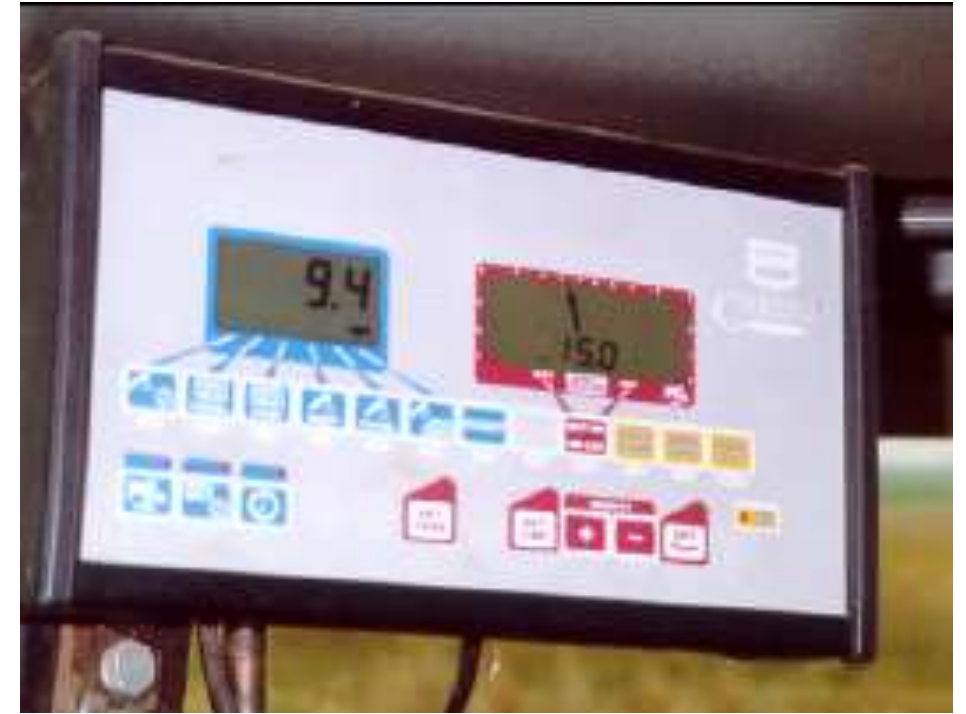

A digitális növénytermesztés megjelenése és fejlődése Magyarországon

Okvátovity István
térinformatikai fejlesztő

A precíziós gazdálkodás folyamata

Hozammérés

Jupiter GPS vevő

Hermes adatnaplózó

Ceres 2 központi egység

Ceres 2

mAXI-Hozam

műholdas hozammérés

- *Az űrfelvételek mellett egyéb paramétereket is számításba vesz*
- *Az abszolút (**t/ha**) hozam mérésére képes bizonyos kultúráknál*
- *Más kultúráknál pontos relatív hozamkülönbséget mér*
- ***Kultúra specifikus termőképesség indexet ad***
- ***Validált módszer** (1900 tábla, 60Eha, 7 év 40 gazdaság, országos minta) ezen $\pm 5\%$ -on belüli a mérési hiba.*
- *Bizonyos esetekben a gyomosodás torzító hatását kompenzálja*
- *Fejtrágyázás támogatására is alkalmas*