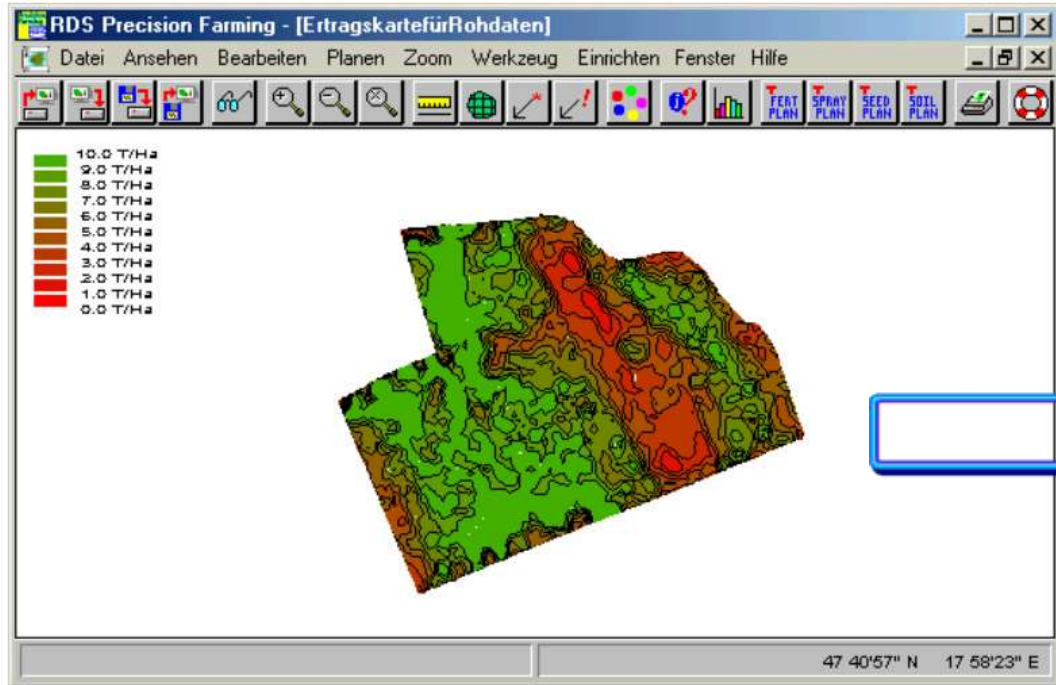

Farmmenedzsment alkalmazás