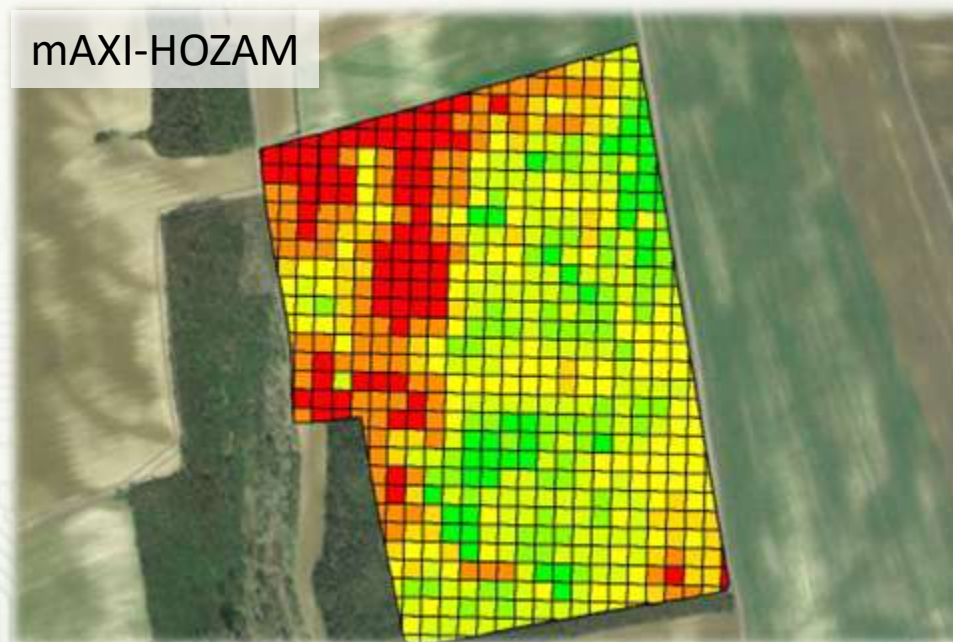

Ceres 2

mAXI-Hozam

műholdas hozammérés

- *Az űrfelvételek mellett egyéb paramétereket is számításba vesz*
- *Az abszolút (**t/ha**) hozam mérésére képes bizonyos kultúráknál*
- *Más kultúráknál pontos relatív hozamkülönbséget mér*
- ***Kultúra specifikus termőképesség indexet ad***
- ***Validált módszer** (1900 tábla, 60Eha, 7 év 40 gazdaság, országos minta) ezen $\pm 5\%$ -on belüli a mérési hiba.*
- *Bizonyos esetekben a gyomosodás torzító hatását kompenzálja*
- *Fejtrágyázás támogatására is alkalmas*

Hozammérés

mAXI-Hozam

műholdas hozammérés

kombájn

mAXI-HOZAM

Hozammérés

Mindenki keresi a helyes irányt.
A mAXI-NET 2.0 meg is találja!

4 GNSS **VRS** **multi stream**

Hozammérés

Hozammérés

Farmmenedzsmenet alkalmazás

Farmmenedzsment alkalmazás

Szakszerű zóna lehatárolás

<input type="checkbox"/>	Vegetation Index	rop Health Imagery	2021.08.10
<input type="checkbox"/>	Vegetation Index	rop Health Imagery	2021.08.07
<input type="checkbox"/>	Vegetation Index	rop Health Imagery	2021.07.31
<input type="checkbox"/>	Vegetation Index	rop Health Imagery	2021.07.28
<input type="checkbox"/>	Vegetation Index	rop Health Imagery	2021.07.26
<input type="checkbox"/>	Vegetation Index	rop Health Imagery	2021.07.21
<input type="checkbox"/>	Vegetation Index	rop Health Imagery	2021.07.13
<input checked="" type="checkbox"/>	Vegetation Index	rop Health Imagery	2021.07.12
<input type="checkbox"/>	Vegetation Index	rop Health Imagery	2021.07.08
<input type="checkbox"/>	Vegetation Index	rop Health Imagery	2021.07.01
<input type="checkbox"/>	Vegetation Index	rop Health Imagery	2021.06.28
<input type="checkbox"/>	Vegetation Index	rop Health Imagery	2021.06.26
<input type="checkbox"/>	Vegetation Index	rop Health Imagery	2021.06.23

20 – 40 termőképességi index térkép / szezon

Az adott év termőképességi index térképe

Szakszerű zóna lehatárolás

6-15 év termőképességi index térképe

Zónatérkép

180 - 400 szakszerűen feldolgozott műholdképből