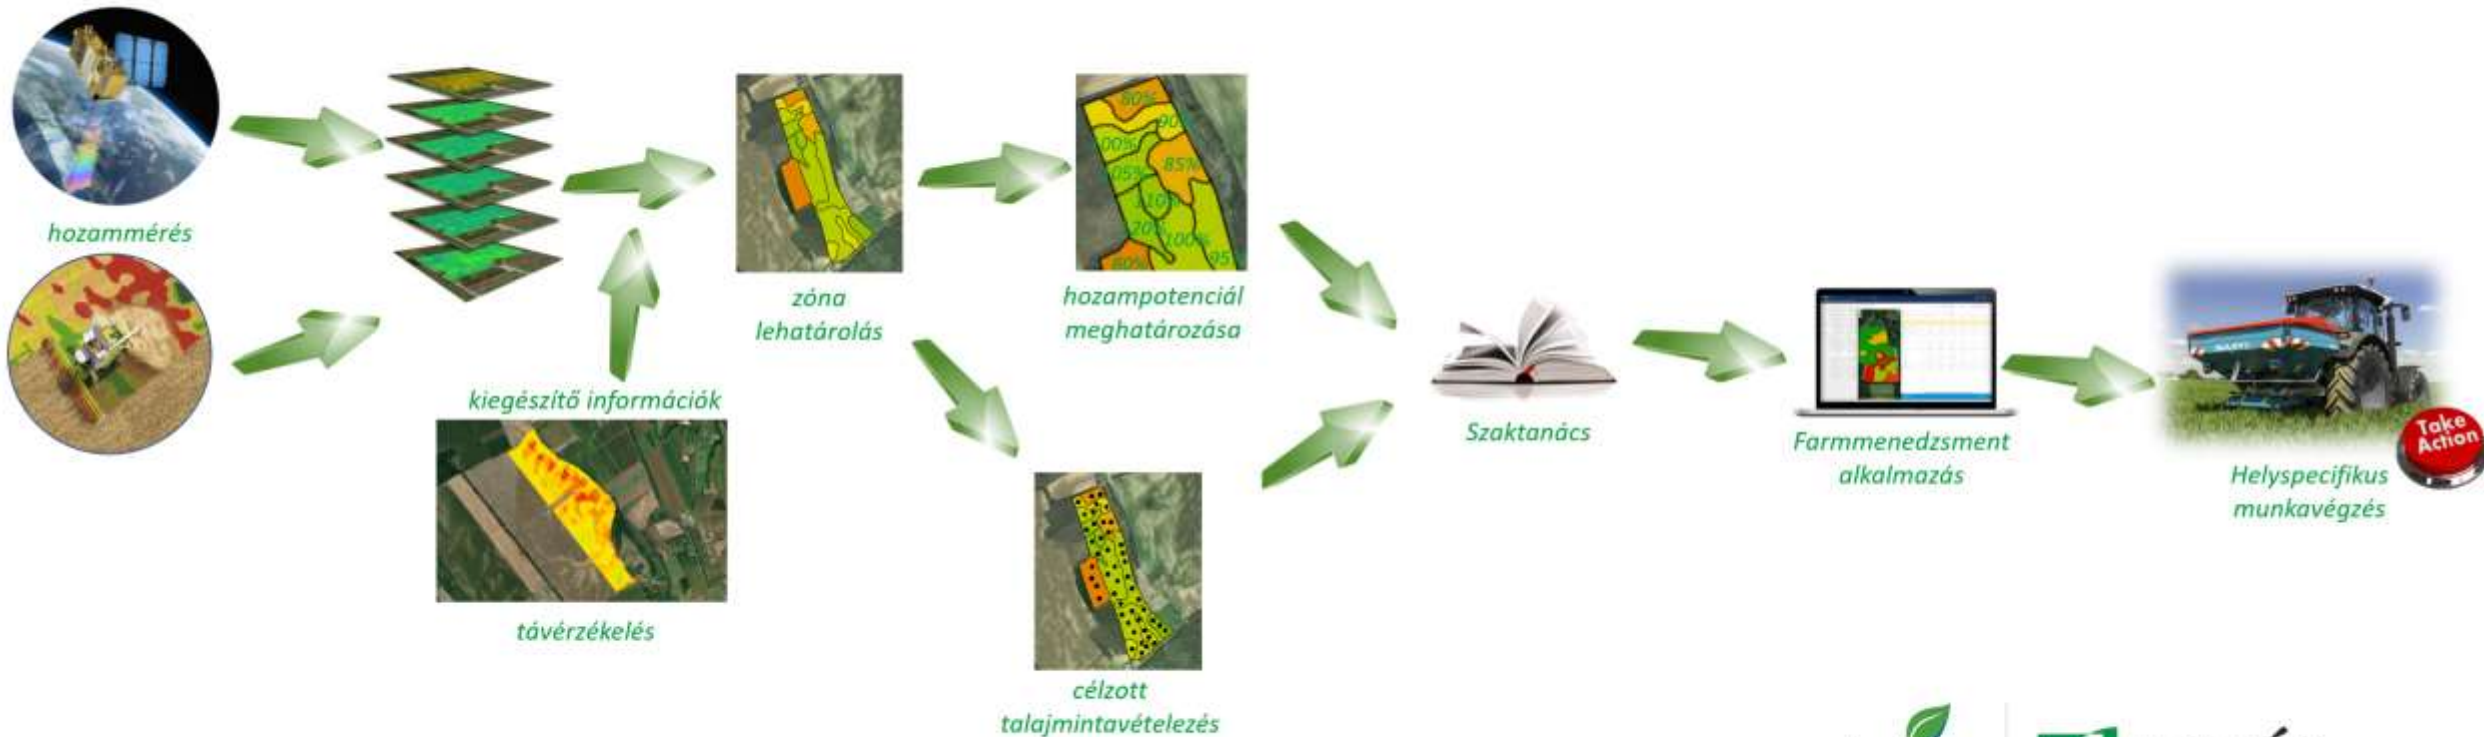

A digitális növénytermesztés megjelenése és fejlődése Magyarországon

Okvátovity István
térinformatikai fejlesztő

A precíziós gazdálkodás folyamata

Hozammérés

Jupiter GPS vevő

Hermes adatnaplózó

Ceres 2 központi egység

Tábla 3 (41 ha) Nézet: ÖSSZESENTELT ZÓNANKÉNTI

	Tervezett össz. kijuttatás	Tényleges össz. kijuttatás	Státusz	Csatolt munka
Genesis NPK 8:12:25	-19704kg	-	Ismeretlen	

Farmmenedzsment alkalmazás

Farmmenedzsment alkalmazás

Helyspecifikus munkavégzés

Ahol a jövő **ALAPFELSZERELTSÉG.**

Farmmenedzsment alkalmazás

A precíziós gazdálkodás folyamata

Köszönöm a megtisztelő figyelmet!