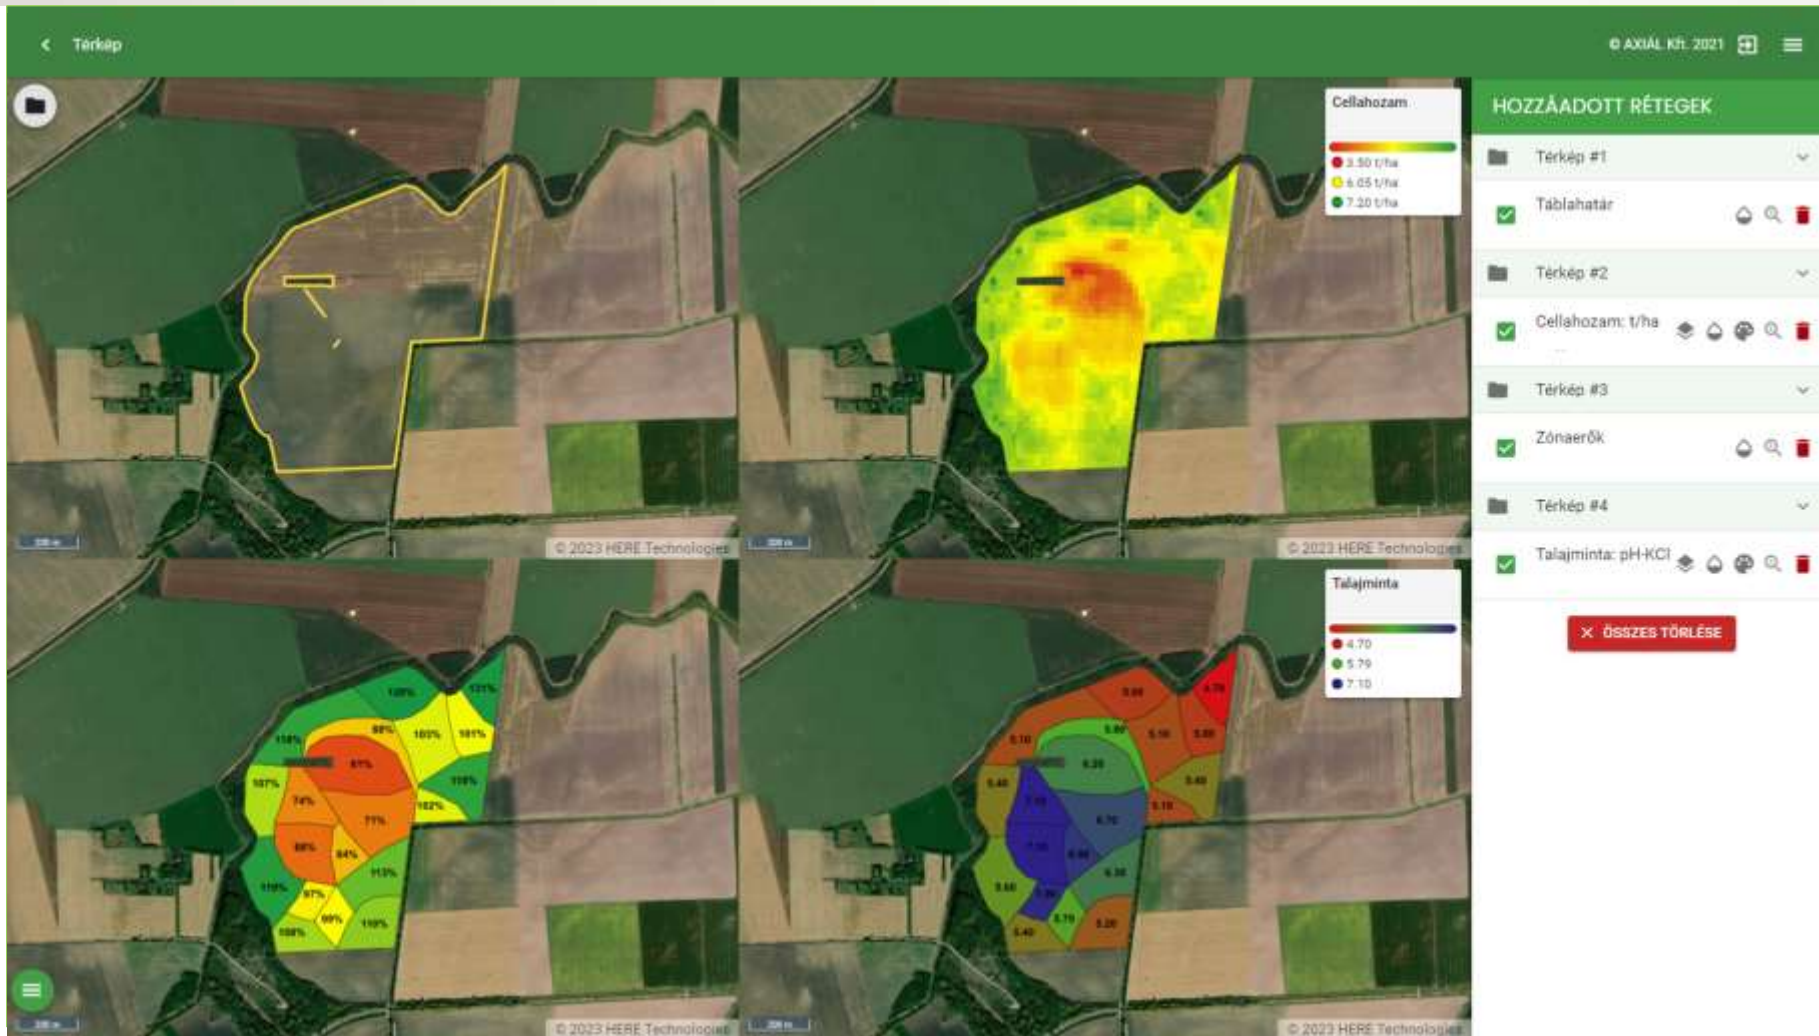

Hozammérés

Hozammérés

Farmmenedzsmenet alkalmazás

Farmmenedzsment alkalmazás

Szakszerű zóna lehatárolás

<input type="checkbox"/>	Vegetation Index	rop Health Imagery	2021.08.10
<input type="checkbox"/>	Vegetation Index	rop Health Imagery	2021.08.07
<input type="checkbox"/>	Vegetation Index	rop Health Imagery	2021.07.31
<input type="checkbox"/>	Vegetation Index	rop Health Imagery	2021.07.28
<input type="checkbox"/>	Vegetation Index	rop Health Imagery	2021.07.26
<input type="checkbox"/>	Vegetation Index	rop Health Imagery	2021.07.21
<input type="checkbox"/>	Vegetation Index	rop Health Imagery	2021.07.13
<input checked="" type="checkbox"/>	Vegetation Index	rop Health Imagery	2021.07.12
<input type="checkbox"/>	Vegetation Index	rop Health Imagery	2021.07.08
<input type="checkbox"/>	Vegetation Index	rop Health Imagery	2021.07.01
<input type="checkbox"/>	Vegetation Index	rop Health Imagery	2021.06.28
<input type="checkbox"/>	Vegetation Index	rop Health Imagery	2021.06.26
<input type="checkbox"/>	Vegetation Index	rop Health Imagery	2021.06.23

20 – 40 termőképességi index térkép / szezon

Az adott év termőképességi index térképe

Szakszerű zóna lehatárolás

6-15 év termőképességi index térképe

Zónatérkép

180 - 400 szakszerűen feldolgozott műholdképből

Ahol a jövő **ALAPFELSZERELTSÉG.**

Farmmenedzsment alkalmazás

Farmmenedzsmenet alkalmazás

Farmmenedzsment alkalmazás

AXIÁL
FELSZERELTSÉG.

Farmmenedzsment alkalmazás

Farmmenedzsmenet alkalmazás

Ahol a jövő **ALAPFELSZERELTSÉG.**

Farmmenedzsment alkalmazás

Kijuttatási terv © AXIÁL Kft. 2021

Kukorica 2022-03-04 Tervezett össz. kijuttatás: Genesis NPK 8:12:25: -30727 kg TERVEK LETÖLTÉSE

Tábla 1 (27 ha) Nézet: ÖSSZESENTELT ZÓNANKÉNTI