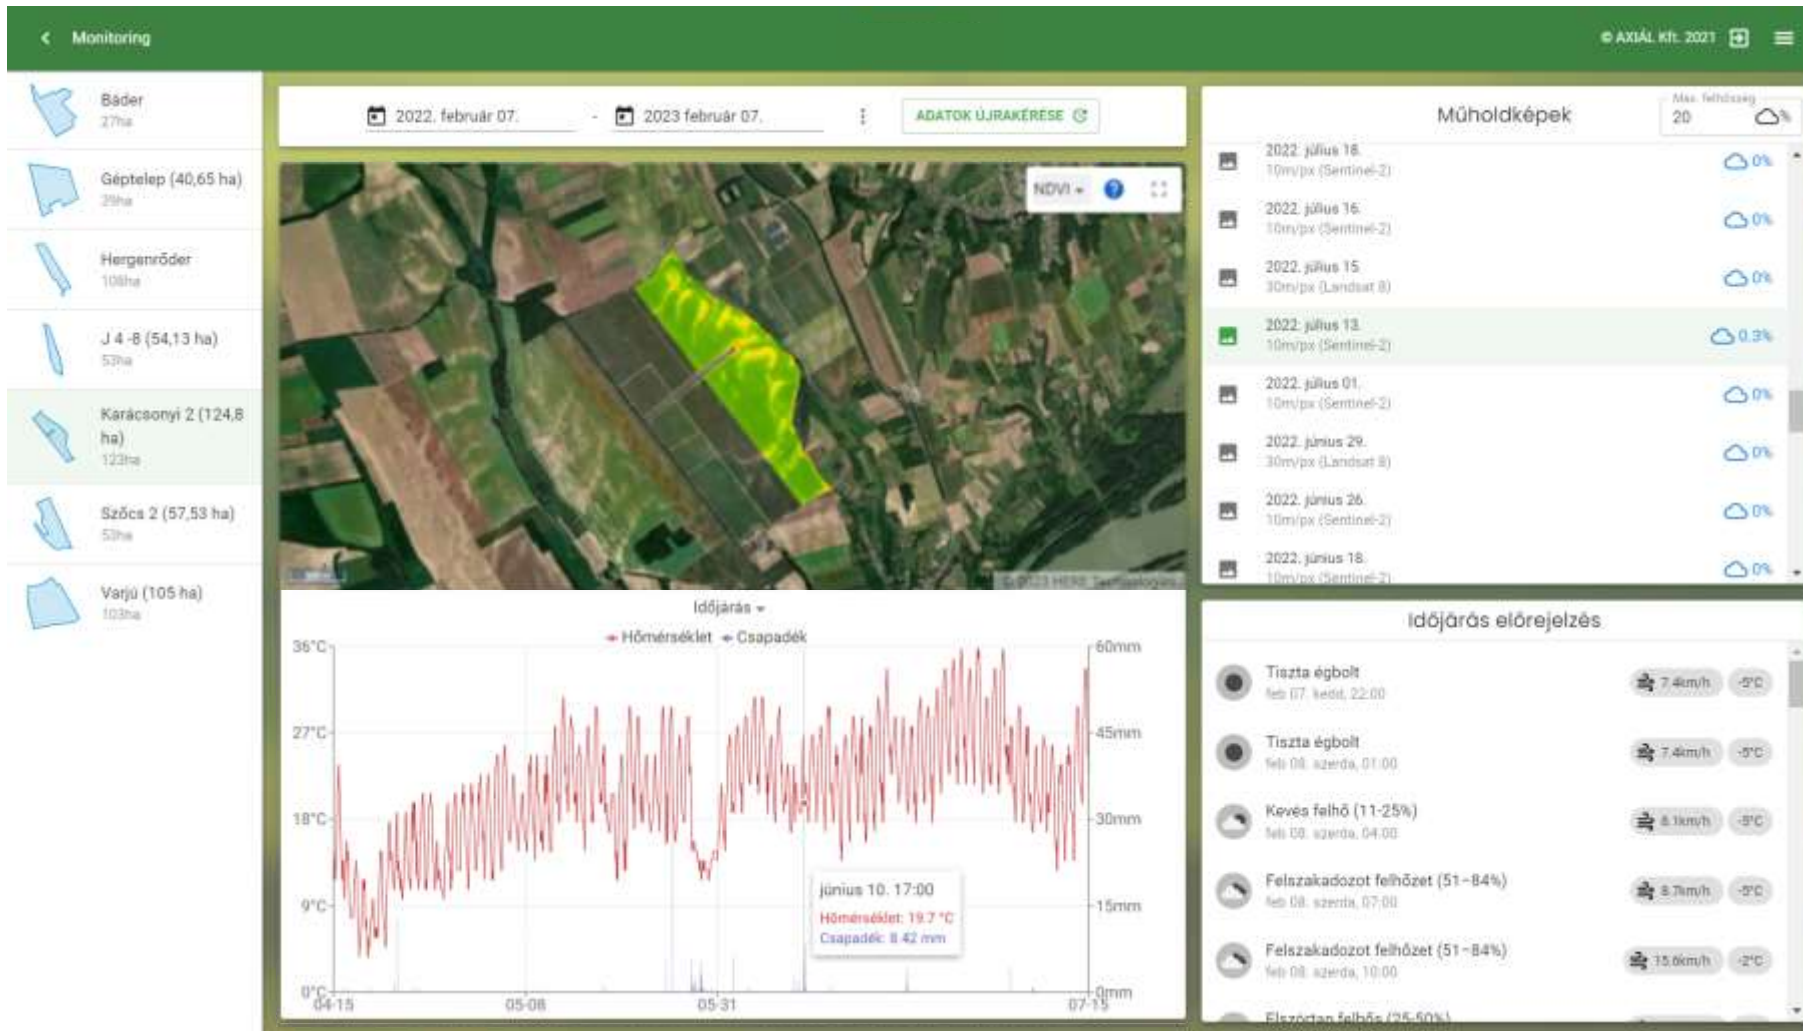

Hozammérés

Hozammérés

Farmmenedzsmenet alkalmazás

Farmmenedzsment alkalmazás

Szakszerű zóna lehatárolás

<input type="checkbox"/>	Vegetation Index	rop Health Imagery	2021.08.10
<input type="checkbox"/>	Vegetation Index	rop Health Imagery	2021.08.07
<input type="checkbox"/>	Vegetation Index	rop Health Imagery	2021.07.31
<input type="checkbox"/>	Vegetation Index	rop Health Imagery	2021.07.28
<input type="checkbox"/>	Vegetation Index	rop Health Imagery	2021.07.26
<input type="checkbox"/>	Vegetation Index	rop Health Imagery	2021.07.21
<input type="checkbox"/>	Vegetation Index	rop Health Imagery	2021.07.13
<input checked="" type="checkbox"/>	Vegetation Index	rop Health Imagery	2021.07.12
<input type="checkbox"/>	Vegetation Index	rop Health Imagery	2021.07.08
<input type="checkbox"/>	Vegetation Index	rop Health Imagery	2021.07.01
<input type="checkbox"/>	Vegetation Index	rop Health Imagery	2021.06.28
<input type="checkbox"/>	Vegetation Index	rop Health Imagery	2021.06.26
<input type="checkbox"/>	Vegetation Index	rop Health Imagery	2021.06.23

20 – 40 termőképességi index térkép / szezon

Az adott év termőképességi index térképe

Szakszerű zóna lehatárolás

6-15 év termőképességi index térképe

Zónatérkép

180 - 400 szakszerűen feldolgozott műholdképből

Ahol a jövő **ALAPFELSZERELTSÉG.**

Farmmenedzsment alkalmazás

Farmmenedzsmenet alkalmazás

Farmmenedzsment alkalmazás

AXIÁL
FELSZERELTSÉG.

Farmmenedzsment alkalmazás

Farmmenedzsmenet alkalmazás

Ahol a jövő **ALAPFELSZERELTSÉG.**

Farmmenedzsment alkalmazás

Kijuttatási terv © AXIÁL Kft. 2021

Kukorica 2022-03-04 Tervezett össz. kijuttatás: Genesis NPK 8:12:25: -30727 kg TERVEK LETÖLTÉSE

Tábla 1 (27 ha) Nézet: ÖSSZESENTELT ZÓNANKÉNTI