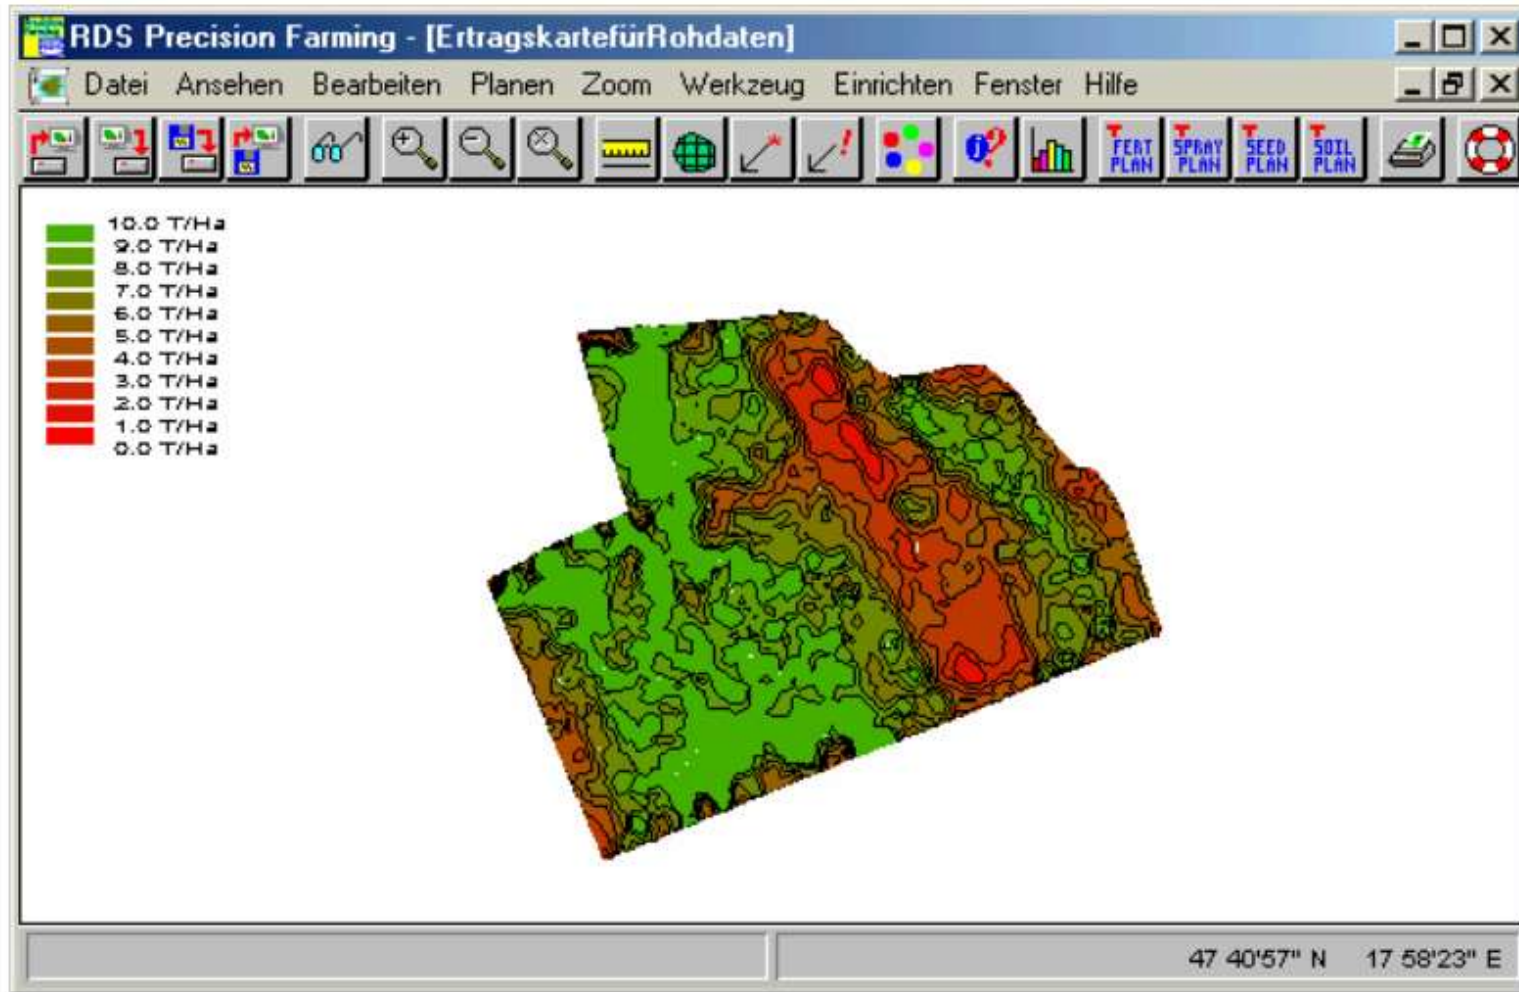

Hozammérés

mAXI-Hozam

műholdas hozammérés

kombájn

mAXI-HOZAM

Hozammérés

Mindenki keresi a helyes irányt.
A mAXI-NET 2.0 meg is találja!

4 GNSS **VRS** **multi stream**

Hozammérés

Hozammérés

Farmmenedzsmenet alkalmazás

Farmmenedzsment alkalmazás

Szakszerű zóna lehatárolás

<input type="checkbox"/>	Vegetation Index	rop Health Imagery	2021.08.10
<input type="checkbox"/>	Vegetation Index	rop Health Imagery	2021.08.07
<input type="checkbox"/>	Vegetation Index	rop Health Imagery	2021.07.31
<input type="checkbox"/>	Vegetation Index	rop Health Imagery	2021.07.28
<input type="checkbox"/>	Vegetation Index	rop Health Imagery	2021.07.26
<input type="checkbox"/>	Vegetation Index	rop Health Imagery	2021.07.21
<input type="checkbox"/>	Vegetation Index	rop Health Imagery	2021.07.13
<input checked="" type="checkbox"/>	Vegetation Index	rop Health Imagery	2021.07.12
<input type="checkbox"/>	Vegetation Index	rop Health Imagery	2021.07.08
<input type="checkbox"/>	Vegetation Index	rop Health Imagery	2021.07.01
<input type="checkbox"/>	Vegetation Index	rop Health Imagery	2021.06.28
<input type="checkbox"/>	Vegetation Index	rop Health Imagery	2021.06.26
<input type="checkbox"/>	Vegetation Index	rop Health Imagery	2021.06.23

20 – 40 termőképességi index térkép / szezon

Az adott év termőképességi index térképe

Szakszerű zóna lehatárolás

6-15 év termőképességi index térképe

Zónatérkép

180 - 400 szakszerűen feldolgozott műholdképből