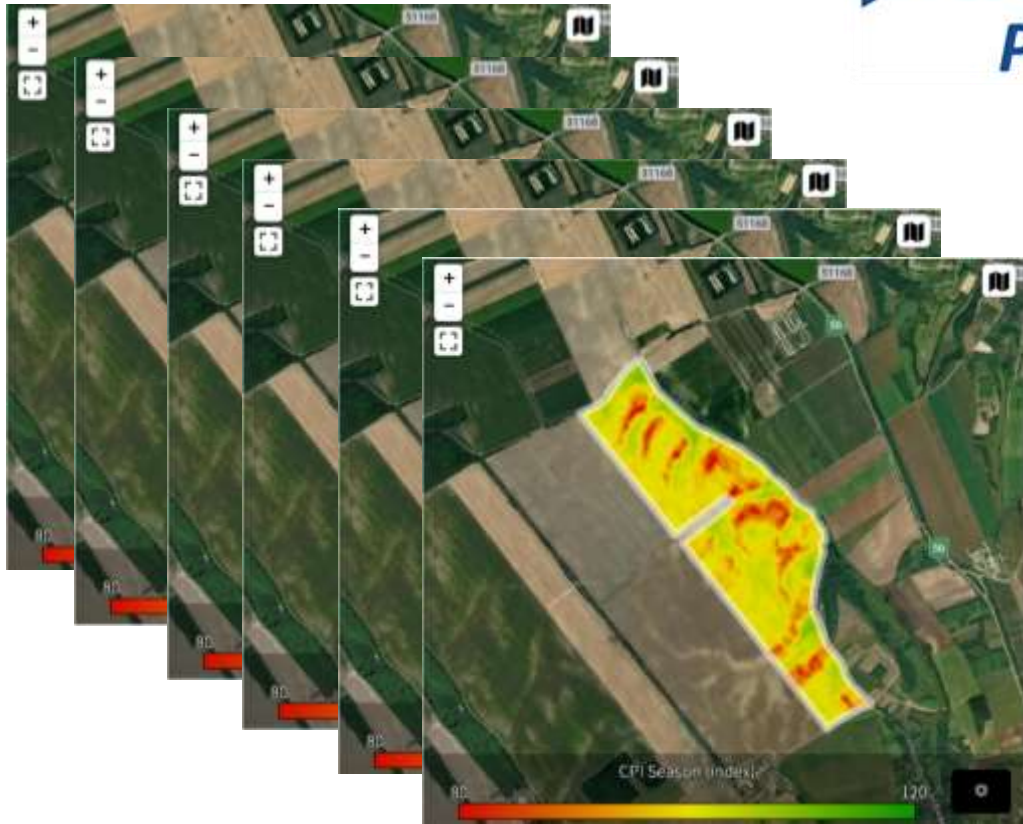

Hozammérés

mAXI-Hozam

műholdas hozammérés

kombájn

mAXI-HOZAM

Hozammérés

Mindenki keresi a helyes irányt.
A mAXI-NET 2.0 meg is találja!

4 GNSS **VRS** **multi stream**

Hozammérés

Hozammérés

Farmmenedzsmenet alkalmazás

Farmmenedzsment alkalmazás

Szakszerű zóna lehatárolás

<input type="checkbox"/>	Vegetation Index	rop Health Imagery	2021.08.10
<input type="checkbox"/>	Vegetation Index	rop Health Imagery	2021.08.07
<input type="checkbox"/>	Vegetation Index	rop Health Imagery	2021.07.31
<input type="checkbox"/>	Vegetation Index	rop Health Imagery	2021.07.28
<input type="checkbox"/>	Vegetation Index	rop Health Imagery	2021.07.26
<input type="checkbox"/>	Vegetation Index	rop Health Imagery	2021.07.21
<input type="checkbox"/>	Vegetation Index	rop Health Imagery	2021.07.13
<input checked="" type="checkbox"/>	Vegetation Index	rop Health Imagery	2021.07.12
<input type="checkbox"/>	Vegetation Index	rop Health Imagery	2021.07.08
<input type="checkbox"/>	Vegetation Index	rop Health Imagery	2021.07.01
<input type="checkbox"/>	Vegetation Index	rop Health Imagery	2021.06.28
<input type="checkbox"/>	Vegetation Index	rop Health Imagery	2021.06.26
<input type="checkbox"/>	Vegetation Index	rop Health Imagery	2021.06.23

20 – 40 termőképességi index térkép / szezon

Az adott év termőképességi index térképe

Szakszerű zóna lehatárolás

6-15 év termőképességi index térképe

Zónatérkép

180 - 400 szakszerűen feldolgozott műholdképből