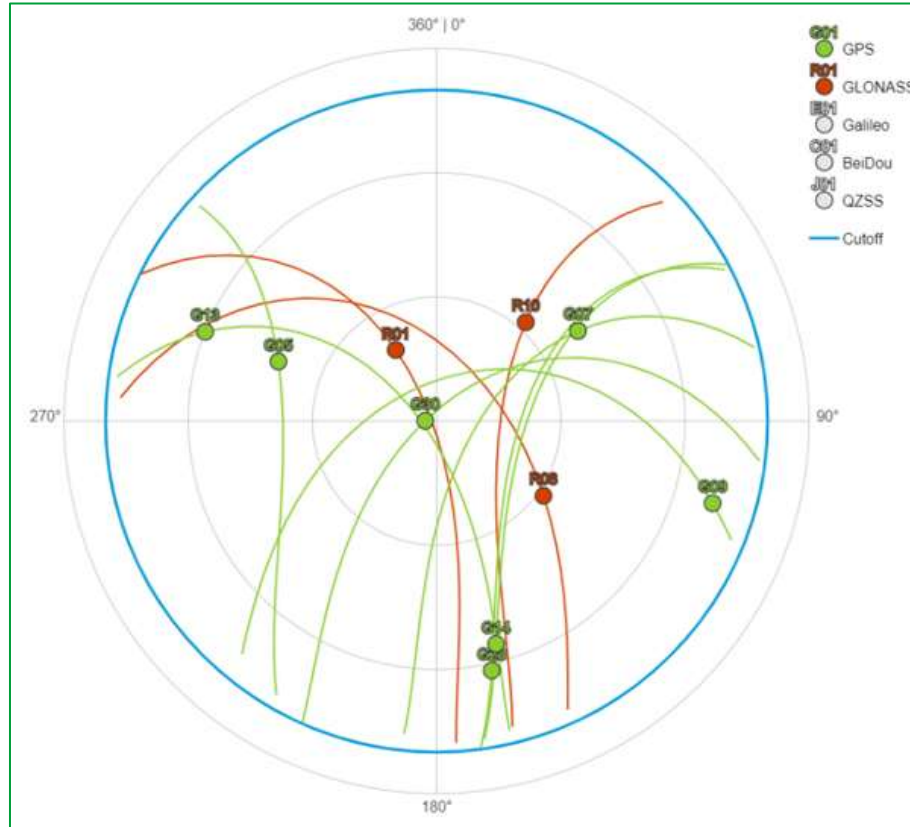

Ceres 2

mAXI-Hozam

műholdas hozammérés

- *Az űrfelvételek mellett egyéb paramétereket is számításba vesz*
- *Az abszolút (**t/ha**) hozam mérésére képes bizonyos kultúráknál*
- *Más kultúráknál pontos relatív hozamkülönbséget mér*
- ***Kultúra specifikus termőképesség indexet ad***
- ***Validált módszer** (1900 tábla, 60Eha, 7 év 40 gazdaság, országos minta) ezen $\pm 5\%$ -on belüli a mérési hiba.*
- *Bizonyos esetekben a gyomosodás torzító hatását kompenzálja*
- *Fejtrágyázás támogatására is alkalmas*

Hozammérés

mAXI-Hozam

műholdas hozammérés

kombájn

mAXI-HOZAM

Hozammérés

Mindenki keresi a helyes irányt.
A mAXI-NET 2.0 meg is találja!

4 GNSS **VRS** **multi stream**

Hozammérés

Hozammérés

Farmmenedzsmenet alkalmazás

Farmmenedzsment alkalmazás

Szakszerű zóna lehatárolás

<input type="checkbox"/>	Vegetation Index	rop Health Imagery	2021.08.10
<input type="checkbox"/>	Vegetation Index	rop Health Imagery	2021.08.07
<input type="checkbox"/>	Vegetation Index	rop Health Imagery	2021.07.31
<input type="checkbox"/>	Vegetation Index	rop Health Imagery	2021.07.28
<input type="checkbox"/>	Vegetation Index	rop Health Imagery	2021.07.26
<input type="checkbox"/>	Vegetation Index	rop Health Imagery	2021.07.21
<input type="checkbox"/>	Vegetation Index	rop Health Imagery	2021.07.13
<input checked="" type="checkbox"/>	Vegetation Index	rop Health Imagery	2021.07.12
<input type="checkbox"/>	Vegetation Index	rop Health Imagery	2021.07.08
<input type="checkbox"/>	Vegetation Index	rop Health Imagery	2021.07.01
<input type="checkbox"/>	Vegetation Index	rop Health Imagery	2021.06.28
<input type="checkbox"/>	Vegetation Index	rop Health Imagery	2021.06.26
<input type="checkbox"/>	Vegetation Index	rop Health Imagery	2021.06.23

20 – 40 termőképességi index térkép / szezon

Az adott év termőképességi index térképe

Szakszerű zóna lehatárolás

6-15 év termőképességi index térképe

Zónatérkép

180 - 400 szakszerűen feldolgozott műholdképből