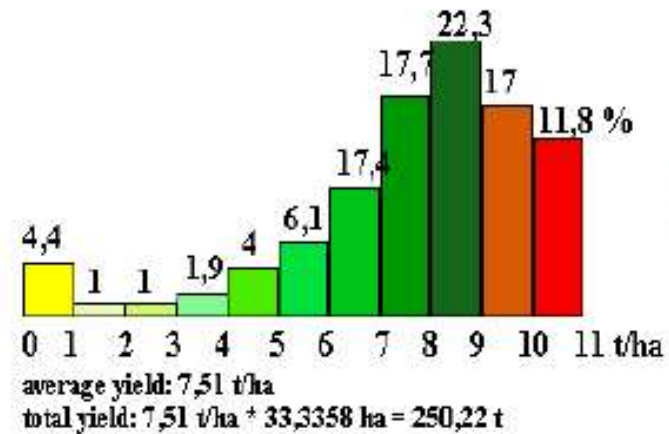

Ceres 2

mAXI-Hozam

műholdas hozammérés

- *Az űrfelvételek mellett egyéb paramétereket is számításba vesz*
- *Az abszolút (**t/ha**) hozam mérésére képes bizonyos kultúráknál*
- *Más kultúráknál pontos relatív hozamkülönbséget mér*
- ***Kultúra specifikus termőképesség indexet ad***
- ***Validált módszer** (1900 tábla, 60Eha, 7 év 40 gazdaság, országos minta) ezen $\pm 5\%$ -on belüli a mérési hiba.*
- *Bizonyos esetekben a gyomosodás torzító hatását kompenzálja*
- *Fejtrágyázás támogatására is alkalmas*

Hozammérés

mAXI-Hozam

műholdas hozammérés

kombájn

mAXI-HOZAM

Hozammérés

Mindenki keresi a helyes irányt.
A mAXI-NET 2.0 meg is találja!

4 GNSS **VRS** **multi stream**

Hozammérés

Hozammérés

Farmmenedzsmenet alkalmazás

Farmmenedzsment alkalmazás

Szakszerű zóna lehatárolás

<input type="checkbox"/>	Vegetation Index	rop Health Imagery	2021.08.10
<input type="checkbox"/>	Vegetation Index	rop Health Imagery	2021.08.07
<input type="checkbox"/>	Vegetation Index	rop Health Imagery	2021.07.31
<input type="checkbox"/>	Vegetation Index	rop Health Imagery	2021.07.28
<input type="checkbox"/>	Vegetation Index	rop Health Imagery	2021.07.26
<input type="checkbox"/>	Vegetation Index	rop Health Imagery	2021.07.21
<input type="checkbox"/>	Vegetation Index	rop Health Imagery	2021.07.13
<input checked="" type="checkbox"/>	Vegetation Index	rop Health Imagery	2021.07.12
<input type="checkbox"/>	Vegetation Index	rop Health Imagery	2021.07.08
<input type="checkbox"/>	Vegetation Index	rop Health Imagery	2021.07.01
<input type="checkbox"/>	Vegetation Index	rop Health Imagery	2021.06.28
<input type="checkbox"/>	Vegetation Index	rop Health Imagery	2021.06.26
<input type="checkbox"/>	Vegetation Index	rop Health Imagery	2021.06.23

20 – 40 termőképességi index térkép / szezon

Az adott év termőképességi index térképe

Szakszerű zóna lehatárolás

6-15 év termőképességi index térképe

Zónatérkép

180 - 400 szakszerűen feldolgozott műholdképből