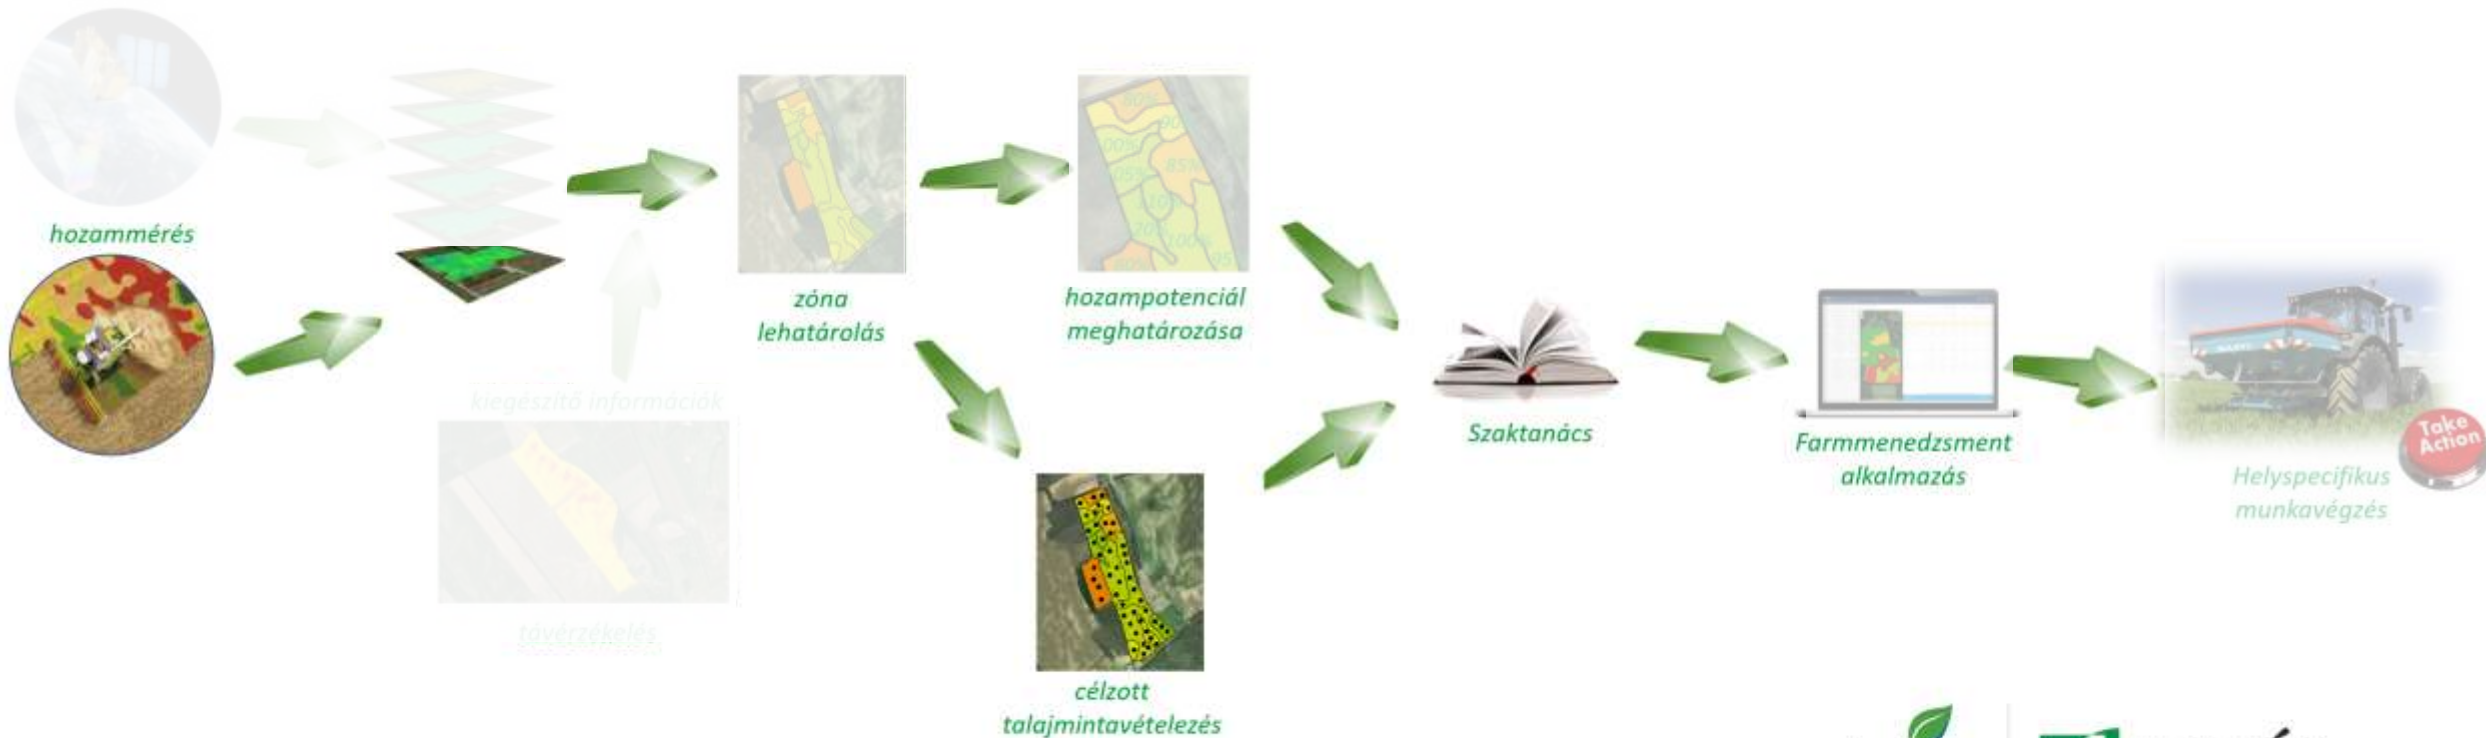

A digitális növénytermesztés megjelenése és fejlődése Magyarországon

Okvátovity István
térinformatikai fejlesztő

A precíziós gazdálkodás folyamata

Hozammérés

Jupiter GPS vevő

Hermes adatnaplózó

Ceres 2 központi egység

Ceres 2

mAXI-Hozam

műholdas hozammérés

- *Az űrfelvételek mellett egyéb paramétereket is számításba vesz*
- *Az abszolút (**t/ha**) hozam mérésére képes bizonyos kultúráknál*
- *Más kultúráknál pontos relatív hozamkülönbséget mér*
- ***Kultúra specifikus termőképesség indexet ad***
- ***Validált módszer** (1900 tábla, 60Eha, 7 év 40 gazdaság, országos minta) ezen $\pm 5\%$ -on belüli a mérési hiba.*
- *Bizonyos esetekben a gyomosodás torzító hatását kompenzálja*
- *Fejtrágyázás támogatására is alkalmas*

Hozammérés

mAXI-Hozam

műholdas hozammérés

kombájn

mAXI-HOZAM

Hozammérés

Mindenki keresi a helyes irányt.
A mAXI-NET 2.0 meg is találja!

4 GNSS **VRS** **multi stream**

Helyspecifikus munkavégzés

Ahol a jövő **ALAPFELSZERELTSÉG.**

Farmmenedzsment alkalmazás

A precíziós gazdálkodás folyamata

Köszönöm a megtisztelő figyelmet!