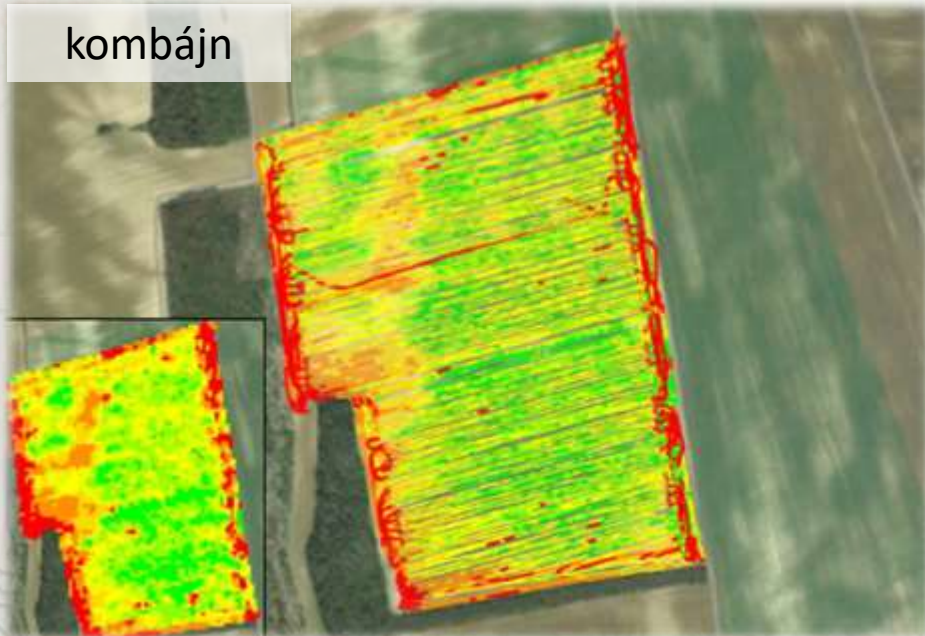

Ceres 2

mAXI-Hozam

műholdas hozammérés

- *Az űrfelvételek mellett egyéb paramétereket is számításba vesz*
- *Az abszolút (**t/ha**) hozam mérésére képes bizonyos kultúráknál*
- *Más kultúráknál pontos relatív hozamkülönbséget mér*
- ***Kultúra specifikus termőképesség indexet ad***
- ***Validált módszer** (1900 tábla, 60Eha, 7 év 40 gazdaság, országos minta) ezen $\pm 5\%$ -on belüli a mérési hiba.*
- *Bizonyos esetekben a gyomosodás torzító hatását kompenzálja*
- *Fejtrágyázás támogatására is alkalmas*

Hozammérés

mAXI-Hozam

műholdas hozammérés

kombájn

mAXI-HOZAM

Hozammérés

Mindenki keresi a helyes irányt.
A mAXI-NET 2.0 meg is találja!

4 GNSS **VRS** **multi stream**

Hozammérés

Hozammérés

Farmmenedzsmenet alkalmazás

Farmmenedzsment alkalmazás

Szakszerű zóna lehatárolás

<input type="checkbox"/>	Vegetation Index	rop Health Imagery	2021.08.10
<input type="checkbox"/>	Vegetation Index	rop Health Imagery	2021.08.07
<input type="checkbox"/>	Vegetation Index	rop Health Imagery	2021.07.31
<input type="checkbox"/>	Vegetation Index	rop Health Imagery	2021.07.28
<input type="checkbox"/>	Vegetation Index	rop Health Imagery	2021.07.26
<input type="checkbox"/>	Vegetation Index	rop Health Imagery	2021.07.21
<input type="checkbox"/>	Vegetation Index	rop Health Imagery	2021.07.13
<input checked="" type="checkbox"/>	Vegetation Index	rop Health Imagery	2021.07.12
<input type="checkbox"/>	Vegetation Index	rop Health Imagery	2021.07.08
<input type="checkbox"/>	Vegetation Index	rop Health Imagery	2021.07.01
<input type="checkbox"/>	Vegetation Index	rop Health Imagery	2021.06.28
<input type="checkbox"/>	Vegetation Index	rop Health Imagery	2021.06.26
<input type="checkbox"/>	Vegetation Index	rop Health Imagery	2021.06.23

20 – 40 termőképességi index térkép / szezon

Az adott év termőképességi index térképe

Szakszerű zóna lehatárolás

6-15 év termőképességi index térképe

Zónatérkép

180 - 400 szakszerűen feldolgozott műholdképből