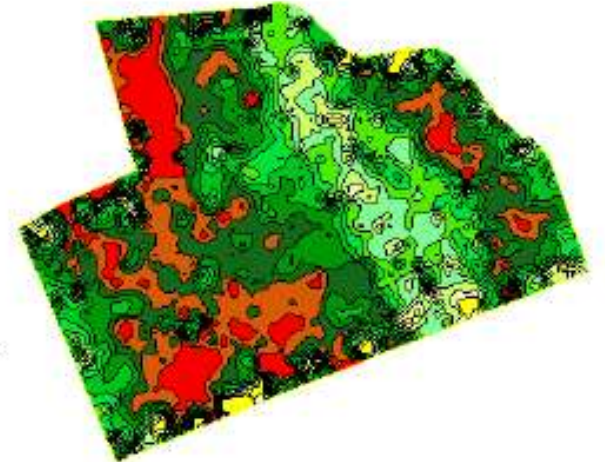

Hozammérés

mAXI-Hozam

műholdas hozammérés

kombájn

mAXI-HOZAM

Hozammérés

Mindenki keresi a helyes irányt.
A mAXI-NET 2.0 meg is találja!

4 GNSS **VRS** **multi stream**

Hozammérés

Hozammérés

Farmmenedzsmenet alkalmazás

Farmmenedzsment alkalmazás

Szakszerű zóna lehatárolás

<input type="checkbox"/>	Vegetation Index	rop Health Imagery	2021.08.10
<input type="checkbox"/>	Vegetation Index	rop Health Imagery	2021.08.07
<input type="checkbox"/>	Vegetation Index	rop Health Imagery	2021.07.31
<input type="checkbox"/>	Vegetation Index	rop Health Imagery	2021.07.28
<input type="checkbox"/>	Vegetation Index	rop Health Imagery	2021.07.26
<input type="checkbox"/>	Vegetation Index	rop Health Imagery	2021.07.21
<input type="checkbox"/>	Vegetation Index	rop Health Imagery	2021.07.13
<input checked="" type="checkbox"/>	Vegetation Index	rop Health Imagery	2021.07.12
<input type="checkbox"/>	Vegetation Index	rop Health Imagery	2021.07.08
<input type="checkbox"/>	Vegetation Index	rop Health Imagery	2021.07.01
<input type="checkbox"/>	Vegetation Index	rop Health Imagery	2021.06.28
<input type="checkbox"/>	Vegetation Index	rop Health Imagery	2021.06.26
<input type="checkbox"/>	Vegetation Index	rop Health Imagery	2021.06.23

20 – 40 termőképességi index térkép / szezon

Az adott év termőképességi index térképe

Szakszerű zóna lehatárolás

6-15 év termőképességi index térképe

Zónatérkép

180 - 400 szakszerűen feldolgozott műholdképből