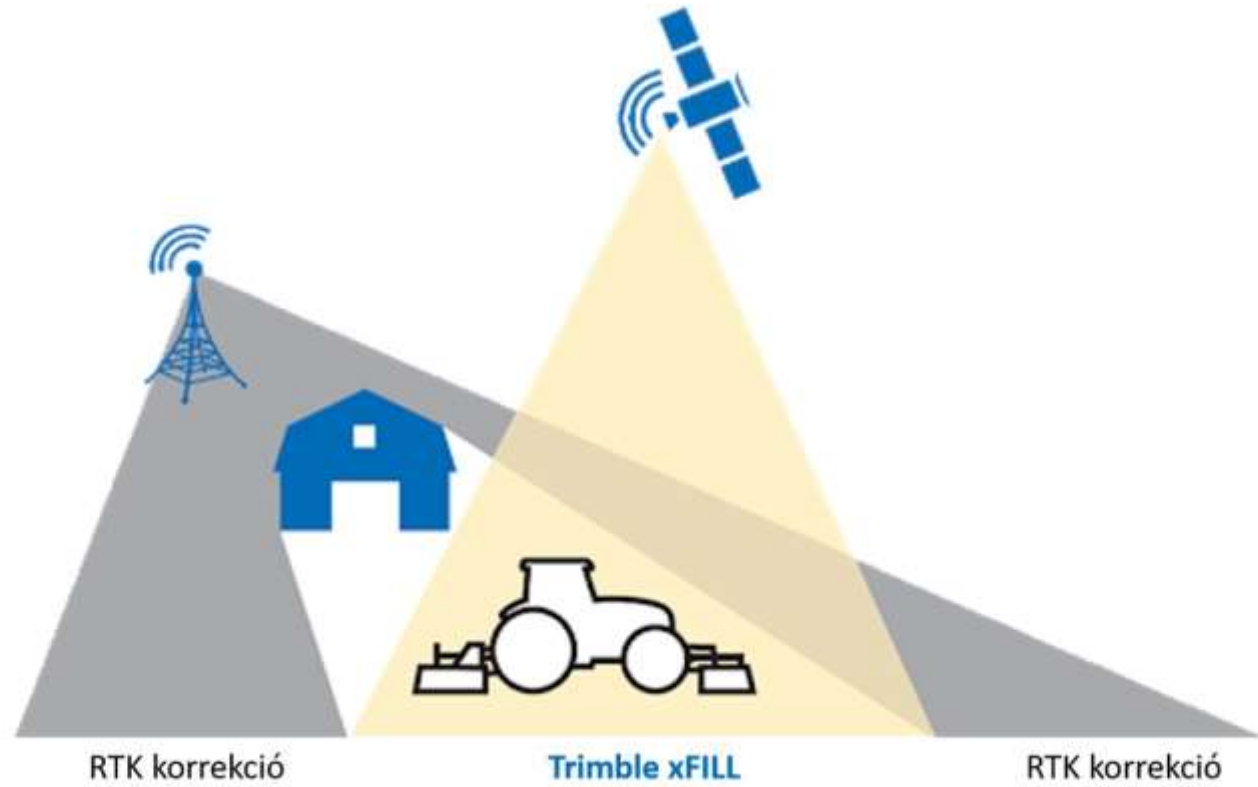

Hozammérés

mAXI-Hozam

műholdas hozammérés

kombájn

mAXI-HOZAM

Hozammérés

Mindenki keresi a helyes irányt.
A mAXI-NET 2.0 meg is találja!

4 GNSS **VRS** **multi stream**

Hozammérés

Hozammérés

Farmmenedzsmenet alkalmazás

Farmmenedzsment alkalmazás

Szakszerű zóna lehatárolás

<input type="checkbox"/>	Vegetation Index	rop Health Imagery	2021.08.10
<input type="checkbox"/>	Vegetation Index	rop Health Imagery	2021.08.07
<input type="checkbox"/>	Vegetation Index	rop Health Imagery	2021.07.31
<input type="checkbox"/>	Vegetation Index	rop Health Imagery	2021.07.28
<input type="checkbox"/>	Vegetation Index	rop Health Imagery	2021.07.26
<input type="checkbox"/>	Vegetation Index	rop Health Imagery	2021.07.21
<input type="checkbox"/>	Vegetation Index	rop Health Imagery	2021.07.13
<input checked="" type="checkbox"/>	Vegetation Index	rop Health Imagery	2021.07.12
<input type="checkbox"/>	Vegetation Index	rop Health Imagery	2021.07.08
<input type="checkbox"/>	Vegetation Index	rop Health Imagery	2021.07.01
<input type="checkbox"/>	Vegetation Index	rop Health Imagery	2021.06.28
<input type="checkbox"/>	Vegetation Index	rop Health Imagery	2021.06.26
<input type="checkbox"/>	Vegetation Index	rop Health Imagery	2021.06.23