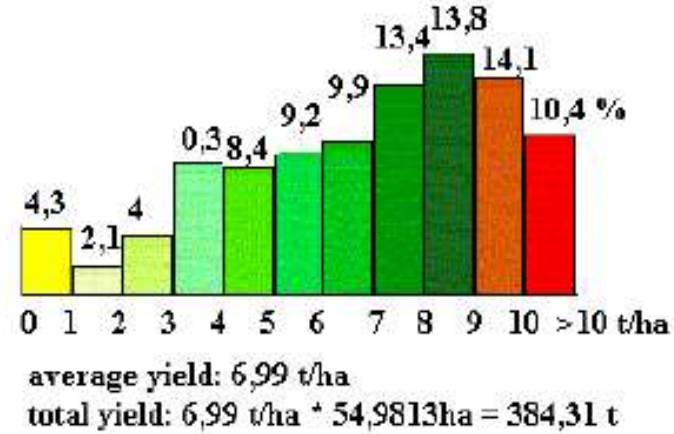

Ceres 2

mAXI-Hozam

műholdas hozammérés

- *Az űrfelvételek mellett egyéb paramétereket is számításba vesz*
- *Az abszolút (**t/ha**) hozam mérésére képes bizonyos kultúráknál*
- *Más kultúráknál pontos relatív hozamkülönbséget mér*
- ***Kultúra specifikus termőképesség indexet ad***
- ***Validált módszer** (1900 tábla, 60Eha, 7 év 40 gazdaság, országos minta) ezen $\pm 5\%$ -on belüli a mérési hiba.*
- *Bizonyos esetekben a gyomosodás torzító hatását kompenzálja*
- *Fejtrágyázás támogatására is alkalmas*

Hozammérés

Hozammérés

Farmmenedzsmenet alkalmazás

Farmmenedzsment alkalmazás

Szakszerű zóna lehatárolás

<input type="checkbox"/>	Vegetation Index	rop Health Imagery	2021.08.10
<input type="checkbox"/>	Vegetation Index	rop Health Imagery	2021.08.07
<input type="checkbox"/>	Vegetation Index	rop Health Imagery	2021.07.31
<input type="checkbox"/>	Vegetation Index	rop Health Imagery	2021.07.28
<input type="checkbox"/>	Vegetation Index	rop Health Imagery	2021.07.26
<input type="checkbox"/>	Vegetation Index	rop Health Imagery	2021.07.21
<input type="checkbox"/>	Vegetation Index	rop Health Imagery	2021.07.13
<input checked="" type="checkbox"/>	Vegetation Index	rop Health Imagery	2021.07.12
<input type="checkbox"/>	Vegetation Index	rop Health Imagery	2021.07.08
<input type="checkbox"/>	Vegetation Index	rop Health Imagery	2021.07.01
<input type="checkbox"/>	Vegetation Index	rop Health Imagery	2021.06.28
<input type="checkbox"/>	Vegetation Index	rop Health Imagery	2021.06.26
<input type="checkbox"/>	Vegetation Index	rop Health Imagery	2021.06.23

20 – 40 termőképességi index térkép / szezon

Az adott év termőképességi index térképe

Szakszerű zóna lehatárolás

6-15 év termőképességi index térképe

Zónatérkép

180 - 400 szakszerűen feldolgozott műholdképből