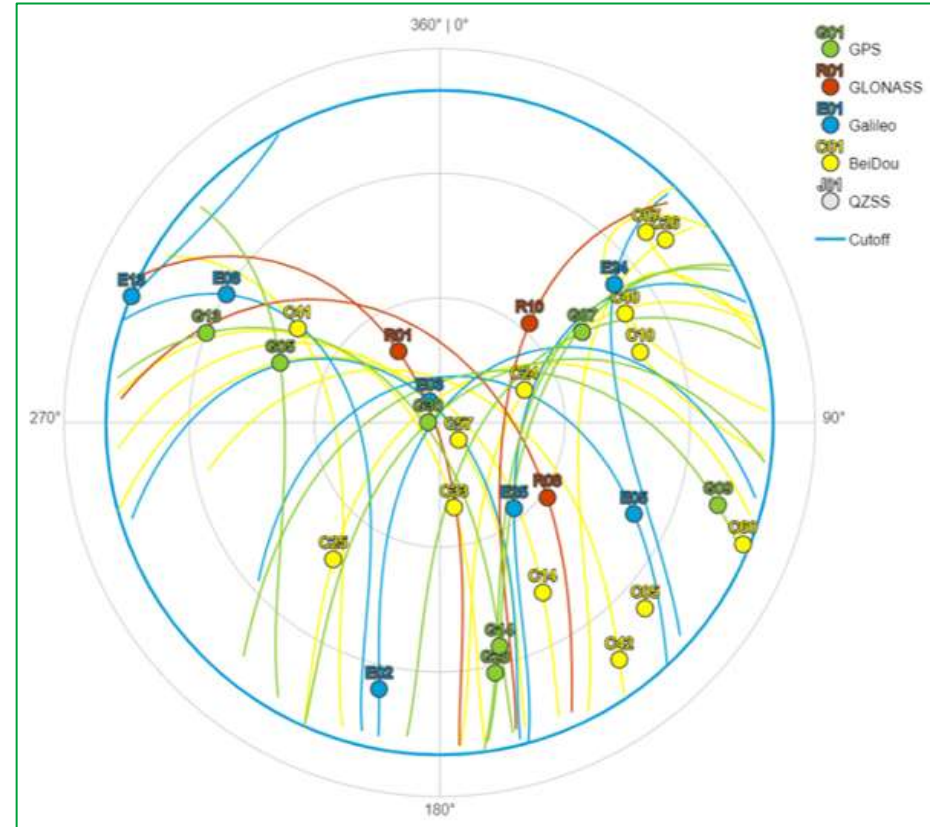

Ceres 2

mAXI-Hozam

műholdas hozammérés

- *Az űrfelvételek mellett egyéb paramétereket is számításba vesz*
- *Az abszolút (**t/ha**) hozam mérésére képes bizonyos kultúráknál*
- *Más kultúráknál pontos relatív hozamkülönbséget mér*
- ***Kultúra specifikus termőképesség indexet ad***
- ***Validált módszer** (1900 tábla, 60Eha, 7 év 40 gazdaság, országos minta) ezen $\pm 5\%$ -on belüli a mérési hiba.*
- *Bizonyos esetekben a gyomosodás torzító hatását kompenzálja*
- *Fejtrágyázás támogatására is alkalmas*

Hozammérés

mAXI-Hozam

műholdas hozammérés

kombájn

mAXI-HOZAM

Hozammérés

Mindenki keresi a helyes irányt.
A mAXI-NET 2.0 meg is találja!

4 GNSS **VRS** **multi stream**

Hozammérés

Hozammérés

Farmmenedzsmenet alkalmazás

Farmmenedzsment alkalmazás

Szakszerű zóna lehatárolás

<input type="checkbox"/>	Vegetation Index	rop Health Imagery	2021.08.10
<input type="checkbox"/>	Vegetation Index	rop Health Imagery	2021.08.07
<input type="checkbox"/>	Vegetation Index	rop Health Imagery	2021.07.31
<input type="checkbox"/>	Vegetation Index	rop Health Imagery	2021.07.28
<input type="checkbox"/>	Vegetation Index	rop Health Imagery	2021.07.26
<input type="checkbox"/>	Vegetation Index	rop Health Imagery	2021.07.21
<input type="checkbox"/>	Vegetation Index	rop Health Imagery	2021.07.13
<input checked="" type="checkbox"/>	Vegetation Index	rop Health Imagery	2021.07.12
<input type="checkbox"/>	Vegetation Index	rop Health Imagery	2021.07.08
<input type="checkbox"/>	Vegetation Index	rop Health Imagery	2021.07.01
<input type="checkbox"/>	Vegetation Index	rop Health Imagery	2021.06.28
<input type="checkbox"/>	Vegetation Index	rop Health Imagery	2021.06.26
<input type="checkbox"/>	Vegetation Index	rop Health Imagery	2021.06.23

20 – 40 termőképességi index térkép / szezon

Az adott év termőképességi index térképe

Szakszerű zóna lehatárolás

6-15 év termőképességi index térképe

Zónatérkép

180 - 400 szakszerűen feldolgozott műholdképből