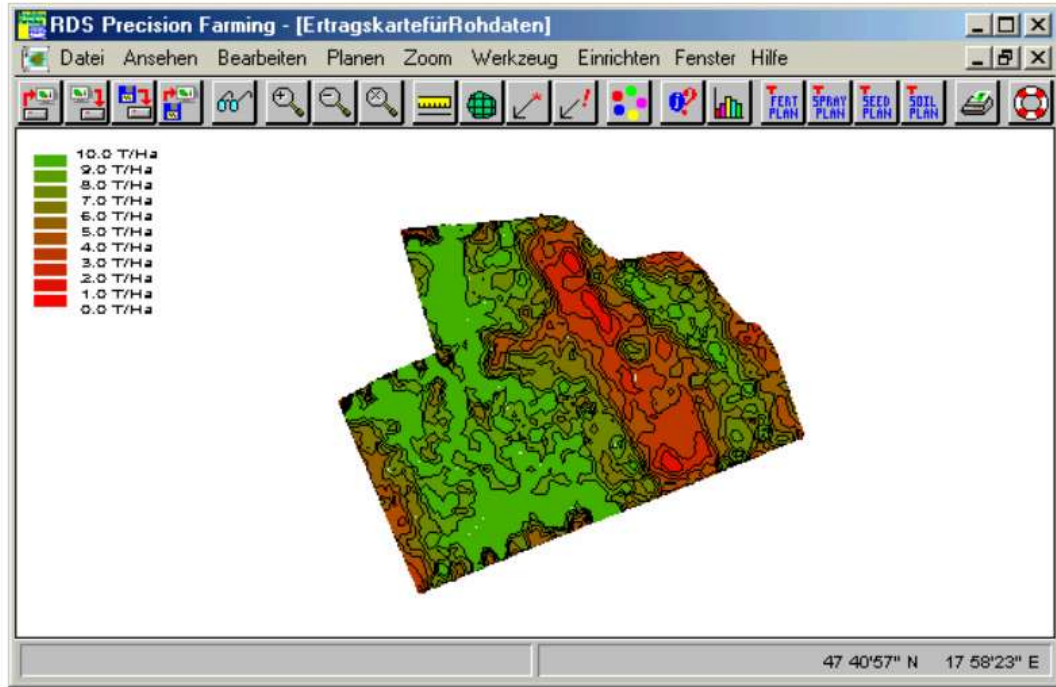

Hozammérés

mAXI-Hozam

műholdas hozammérés

kombájn

mAXI-HOZAM

Hozammérés

Mindenki keresi a helyes irányt.
A mAXI-NET 2.0 meg is találja!

4 GNSS **VRS** **multi stream**

Hozammérés

Hozammérés

Farmmenedzsmenet alkalmazás

Farmmenedzsment alkalmazás

Szakszerű zóna lehatárolás

<input type="checkbox"/>	Vegetation Index	rop Health Imagery	2021.08.10
<input type="checkbox"/>	Vegetation Index	rop Health Imagery	2021.08.07
<input type="checkbox"/>	Vegetation Index	rop Health Imagery	2021.07.31
<input type="checkbox"/>	Vegetation Index	rop Health Imagery	2021.07.28
<input type="checkbox"/>	Vegetation Index	rop Health Imagery	2021.07.26
<input type="checkbox"/>	Vegetation Index	rop Health Imagery	2021.07.21
<input type="checkbox"/>	Vegetation Index	rop Health Imagery	2021.07.13
<input checked="" type="checkbox"/>	Vegetation Index	rop Health Imagery	2021.07.12
<input type="checkbox"/>	Vegetation Index	rop Health Imagery	2021.07.08
<input type="checkbox"/>	Vegetation Index	rop Health Imagery	2021.07.01
<input type="checkbox"/>	Vegetation Index	rop Health Imagery	2021.06.28
<input type="checkbox"/>	Vegetation Index	rop Health Imagery	2021.06.26
<input type="checkbox"/>	Vegetation Index	rop Health Imagery	2021.06.23

20 – 40 termőképességi index térkép / szezon

Az adott év termőképességi index térképe

Szakszerű zóna lehatárolás

6-15 év termőképességi index térképe

Zónatérkép

180 - 400 szakszerűen feldolgozott műholdképből