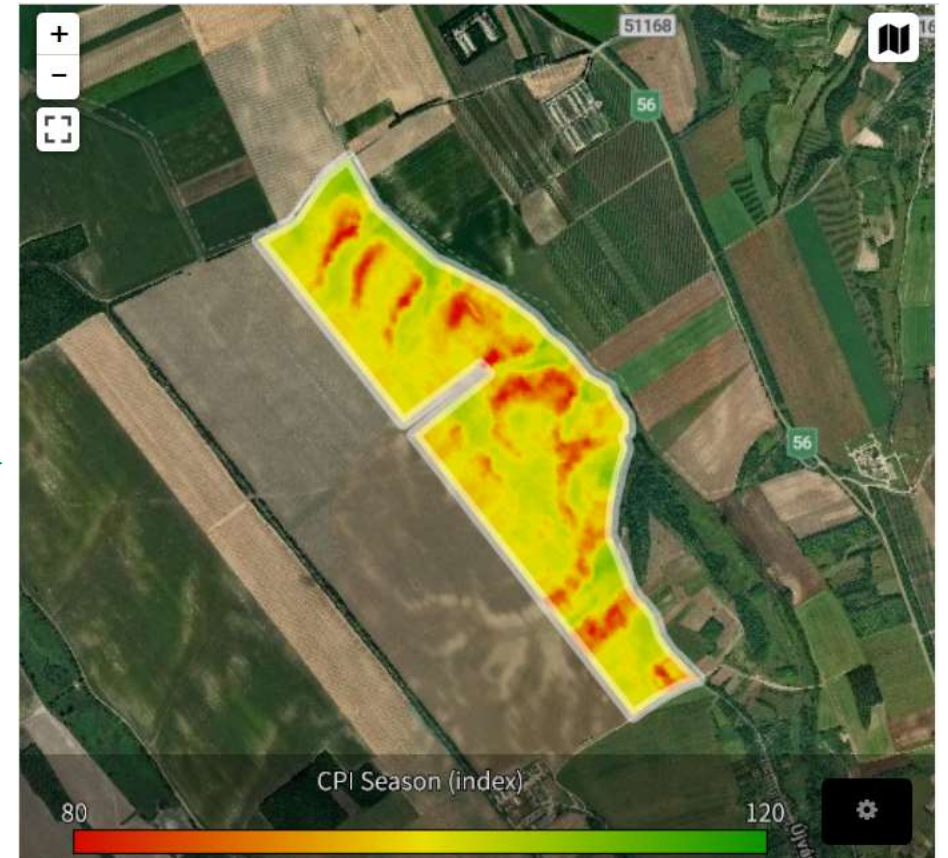

Hozammérés

mAXI-Hozam

műholdas hozammérés

kombájn

mAXI-HOZAM

Hozammérés

Mindenki keresi a helyes irányt.
A mAXI-NET 2.0 meg is találja!

4 GNSS **VRS** **multi stream**

Hozammérés

Hozammérés

Farmmenedzsmenet alkalmazás

Farmmenedzsment alkalmazás

Szakszerű zóna lehatárolás

<input type="checkbox"/>	Vegetation Index	rop Health Imagery	2021.08.10
<input type="checkbox"/>	Vegetation Index	rop Health Imagery	2021.08.07
<input type="checkbox"/>	Vegetation Index	rop Health Imagery	2021.07.31
<input type="checkbox"/>	Vegetation Index	rop Health Imagery	2021.07.28
<input type="checkbox"/>	Vegetation Index	rop Health Imagery	2021.07.26
<input type="checkbox"/>	Vegetation Index	rop Health Imagery	2021.07.21
<input type="checkbox"/>	Vegetation Index	rop Health Imagery	2021.07.13
<input checked="" type="checkbox"/>	Vegetation Index	rop Health Imagery	2021.07.12
<input type="checkbox"/>	Vegetation Index	rop Health Imagery	2021.07.08
<input type="checkbox"/>	Vegetation Index	rop Health Imagery	2021.07.01
<input type="checkbox"/>	Vegetation Index	rop Health Imagery	2021.06.28
<input type="checkbox"/>	Vegetation Index	rop Health Imagery	2021.06.26
<input type="checkbox"/>	Vegetation Index	rop Health Imagery	2021.06.23

20 – 40 termőképességi index térkép / szezon

Az adott év termőképességi index térképe

Szakszerű zóna lehatárolás

6-15 év termőképességi index térképe

Zónatérkép

180 - 400 szakszerűen feldolgozott műholdképből