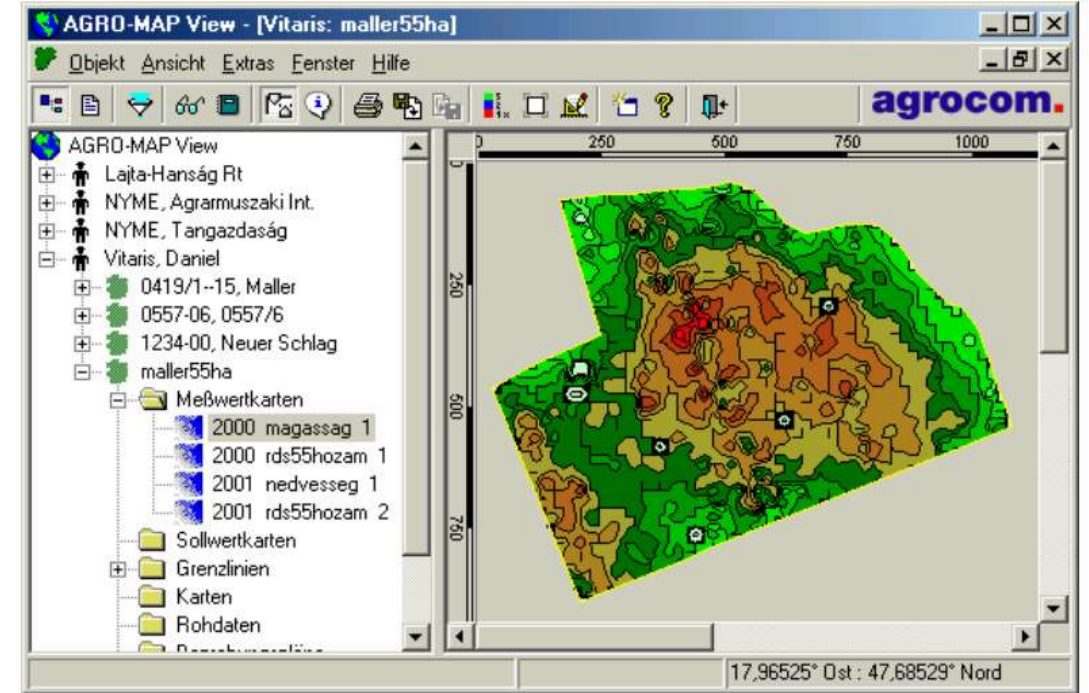

Hozammérés

Hozammérés

Farmmenedzsmenet alkalmazás

Farmmenedzsment alkalmazás

Szakszerű zóna lehatárolás

<input type="checkbox"/>	Vegetation Index	rop Health Imagery	2021.08.10
<input type="checkbox"/>	Vegetation Index	rop Health Imagery	2021.08.07
<input type="checkbox"/>	Vegetation Index	rop Health Imagery	2021.07.31
<input type="checkbox"/>	Vegetation Index	rop Health Imagery	2021.07.28
<input type="checkbox"/>	Vegetation Index	rop Health Imagery	2021.07.26
<input type="checkbox"/>	Vegetation Index	rop Health Imagery	2021.07.21
<input type="checkbox"/>	Vegetation Index	rop Health Imagery	2021.07.13
<input checked="" type="checkbox"/>	Vegetation Index	rop Health Imagery	2021.07.12
<input type="checkbox"/>	Vegetation Index	rop Health Imagery	2021.07.08
<input type="checkbox"/>	Vegetation Index	rop Health Imagery	2021.07.01
<input type="checkbox"/>	Vegetation Index	rop Health Imagery	2021.06.28
<input type="checkbox"/>	Vegetation Index	rop Health Imagery	2021.06.26
<input type="checkbox"/>	Vegetation Index	rop Health Imagery	2021.06.23

20 – 40 termőképességi index térkép / szezon

Az adott év termőképességi index térképe

Szakszerű zóna lehatárolás

6-15 év termőképességi index térképe

Zónatérkép

180 - 400 szakszerűen feldolgozott műholdképből

Ahol a jövő **ALAPFELSZERELTSÉG.**

Farmmenedzsment alkalmazás

Farmmenedzsmenet alkalmazás

Farmmenedzsment alkalmazás

AXIÁL
FELSZERELTSÉG.

Farmmenedzsment alkalmazás

Farmmenedzsmenet alkalmazás

Ahol a jövő **ALAPFELSZERELTSÉG.**