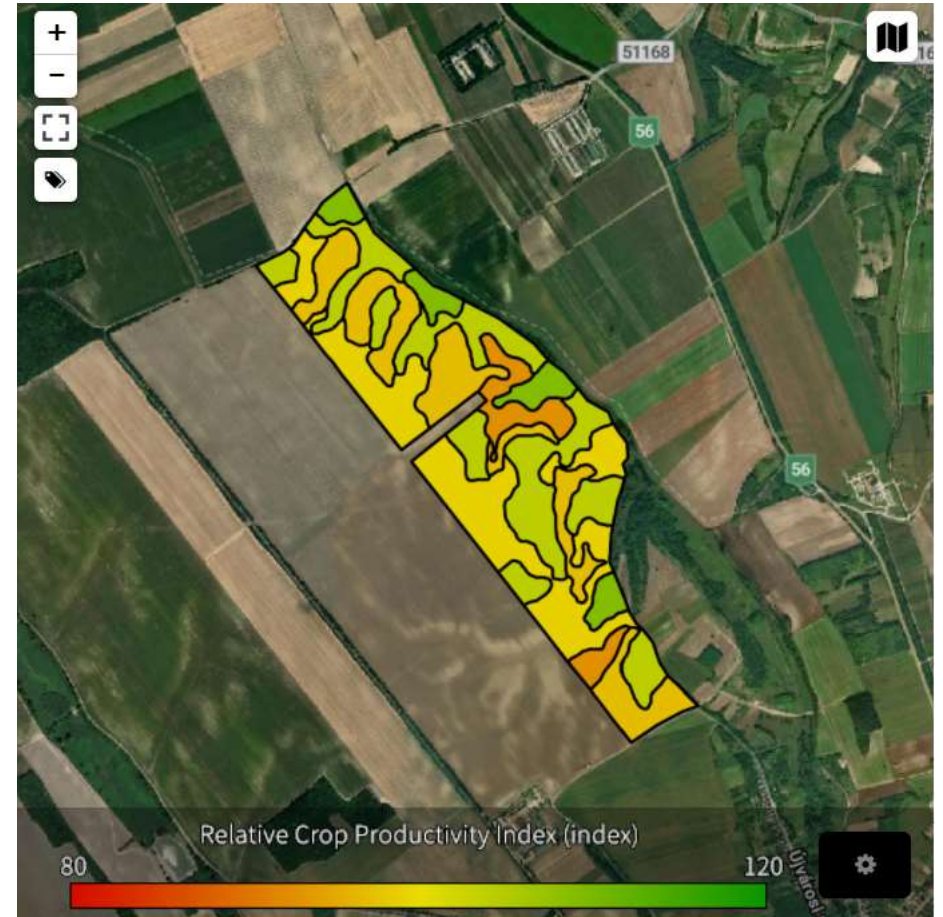

Hozammérés

mAXI-Hozam

műholdas hozammérés

kombájn

mAXI-HOZAM

Hozammérés

Mindenki keresi a helyes irányt.
A mAXI-NET 2.0 meg is találja!

4 GNSS **VRS** **multi stream**

Hozammérés

Hozammérés

Farmmenedzsmenet alkalmazás

Farmmenedzsment alkalmazás

Szakszerű zóna lehatárolás

<input type="checkbox"/>	Vegetation Index	rop Health Imagery	2021.08.10
<input type="checkbox"/>	Vegetation Index	rop Health Imagery	2021.08.07
<input type="checkbox"/>	Vegetation Index	rop Health Imagery	2021.07.31
<input type="checkbox"/>	Vegetation Index	rop Health Imagery	2021.07.28
<input type="checkbox"/>	Vegetation Index	rop Health Imagery	2021.07.26
<input type="checkbox"/>	Vegetation Index	rop Health Imagery	2021.07.21
<input type="checkbox"/>	Vegetation Index	rop Health Imagery	2021.07.13
<input checked="" type="checkbox"/>	Vegetation Index	rop Health Imagery	2021.07.12
<input type="checkbox"/>	Vegetation Index	rop Health Imagery	2021.07.08
<input type="checkbox"/>	Vegetation Index	rop Health Imagery	2021.07.01
<input type="checkbox"/>	Vegetation Index	rop Health Imagery	2021.06.28
<input type="checkbox"/>	Vegetation Index	rop Health Imagery	2021.06.26
<input type="checkbox"/>	Vegetation Index	rop Health Imagery	2021.06.23

20 – 40 termőképességi index térkép / szezon

Az adott év termőképességi index térképe

Szakszerű zóna lehatárolás

6-15 év termőképességi index térképe

Zónatérkép

180 - 400 szakszerűen feldolgozott műholdképből