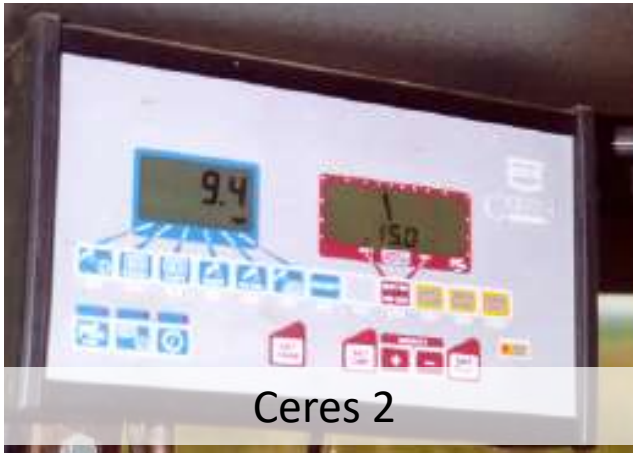

Ceres 2

mAXI-Hozam

műholdas hozammérés

- *Az űrfelvételek mellett egyéb paramétereket is számításba vesz*
- *Az abszolút (**t/ha**) hozam mérésére képes bizonyos kultúráknál*
- *Más kultúráknál pontos relatív hozamkülönbséget mér*
- ***Kultúra specifikus termőképesség indexet ad***
- ***Validált módszer** (1900 tábla, 60Eha, 7 év 40 gazdaság, országos minta) ezen $\pm 5\%$ -on belüli a mérési hiba.*
- *Bizonyos esetekben a gyomosodás torzító hatását kompenzálja*
- *Fejtrágyázás támogatására is alkalmas*