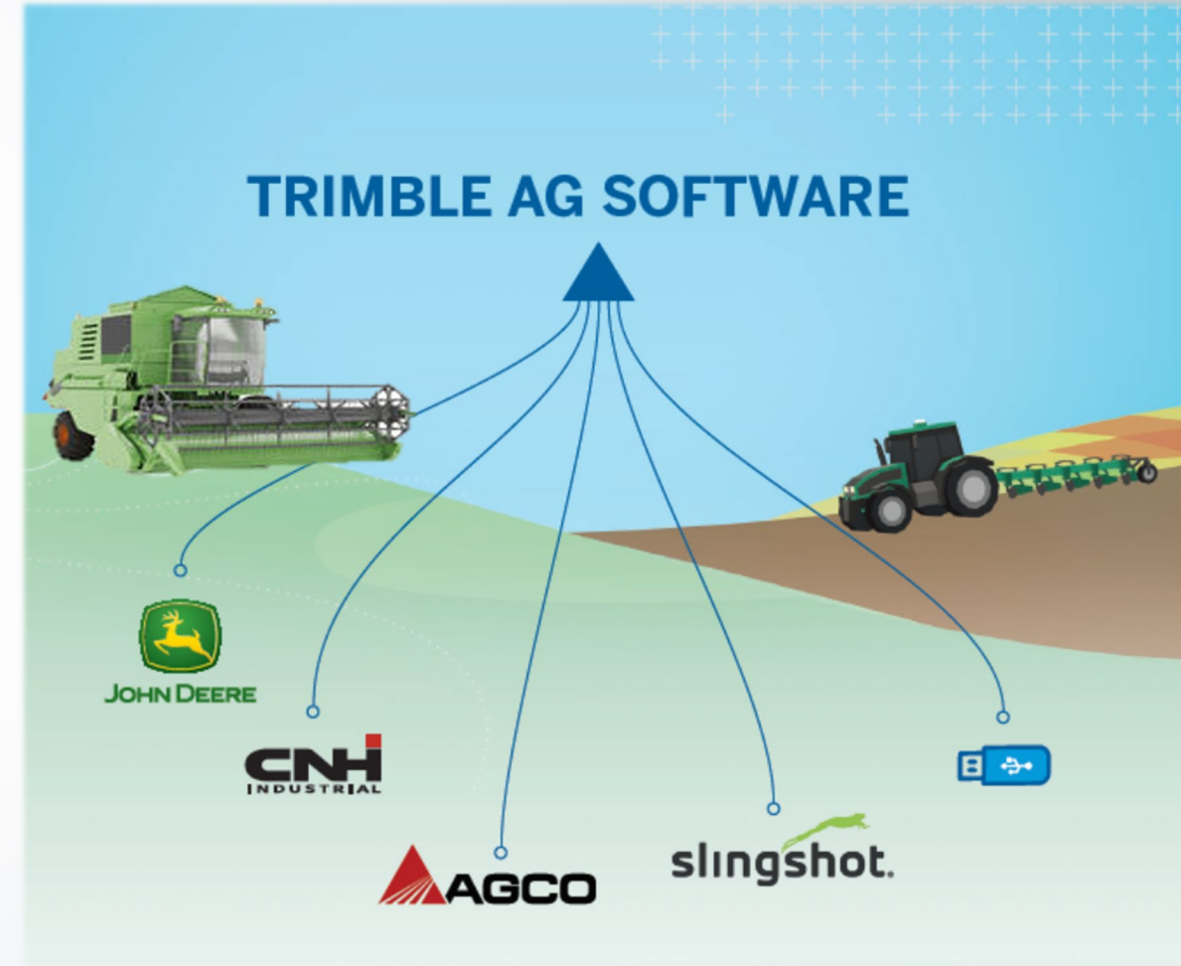

Helyspecifikus gazdálkodás

- *kijuttatási tervek*
- *input anyagok*
- *termények*
- *„as applied” adatok*

Helyspecifikus gazdálkodás

AEF Certified

ISO BUS

UT	TECU	AUX-N
TC-BAS	TC-GEO	TC-SC
...

www.aef-isobus-database.org

Precíziós gazdálkodási adatok korszerű kezelése

Trimble Ag szoftver

Precíziós gazdálkodási adatok korszerű kezelése

Trimble Ag szoftver - AutoSync

Precíziós gazdálkodási adatok korszerű kezelése

Fájl feltöltése