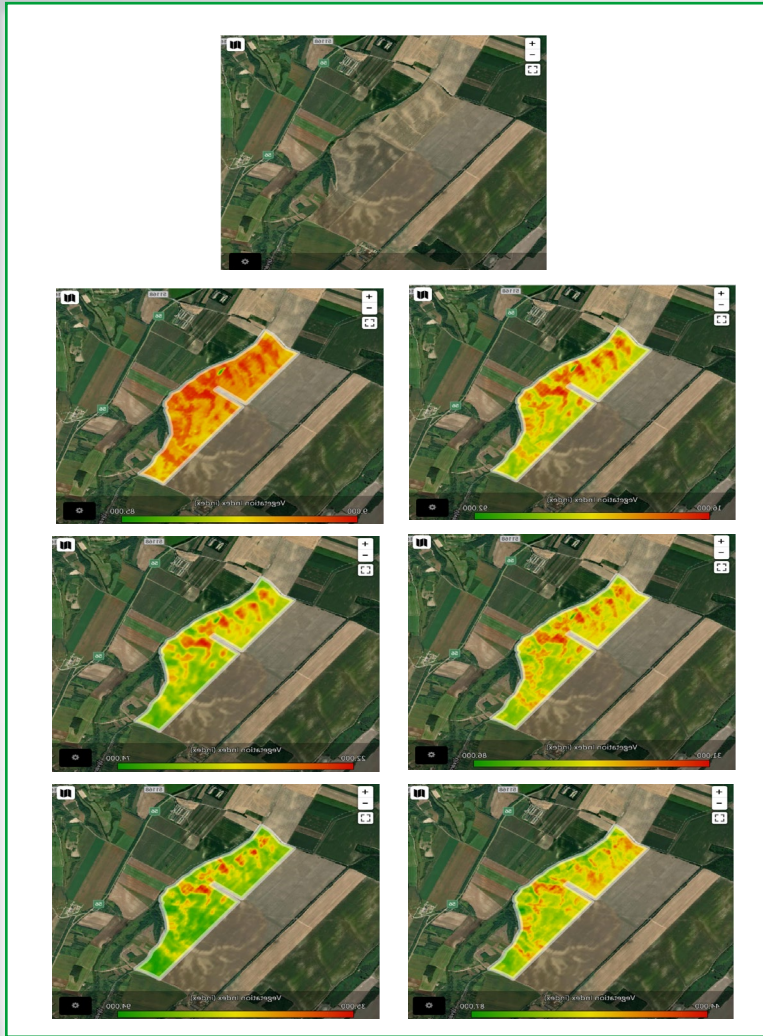

Helyspecifikus adatok kezelése