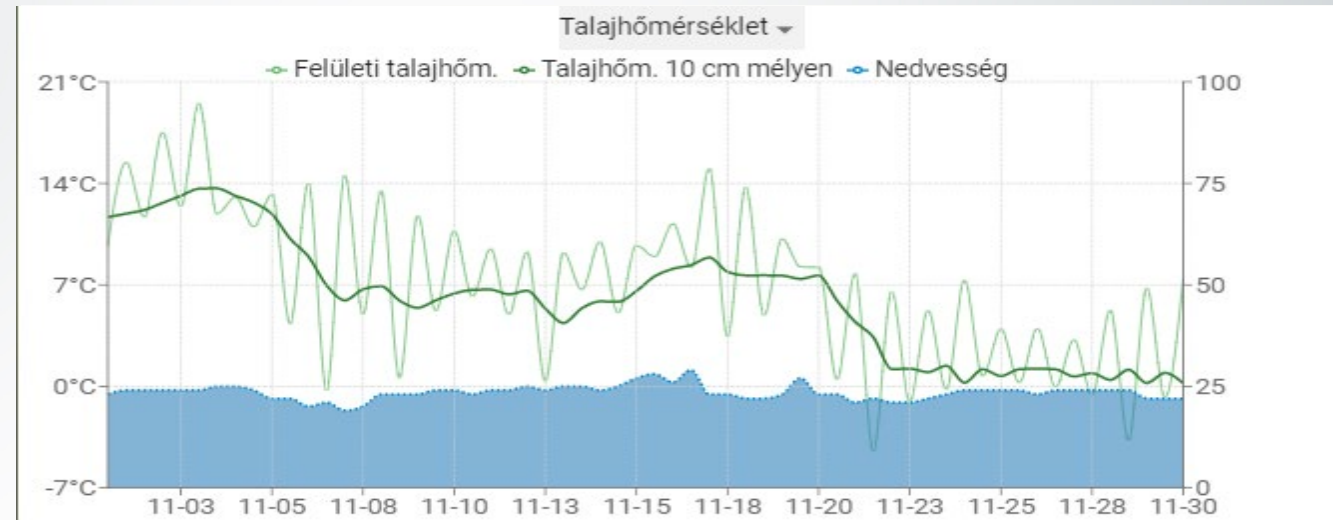

Helyspecifikus adatok kezelése