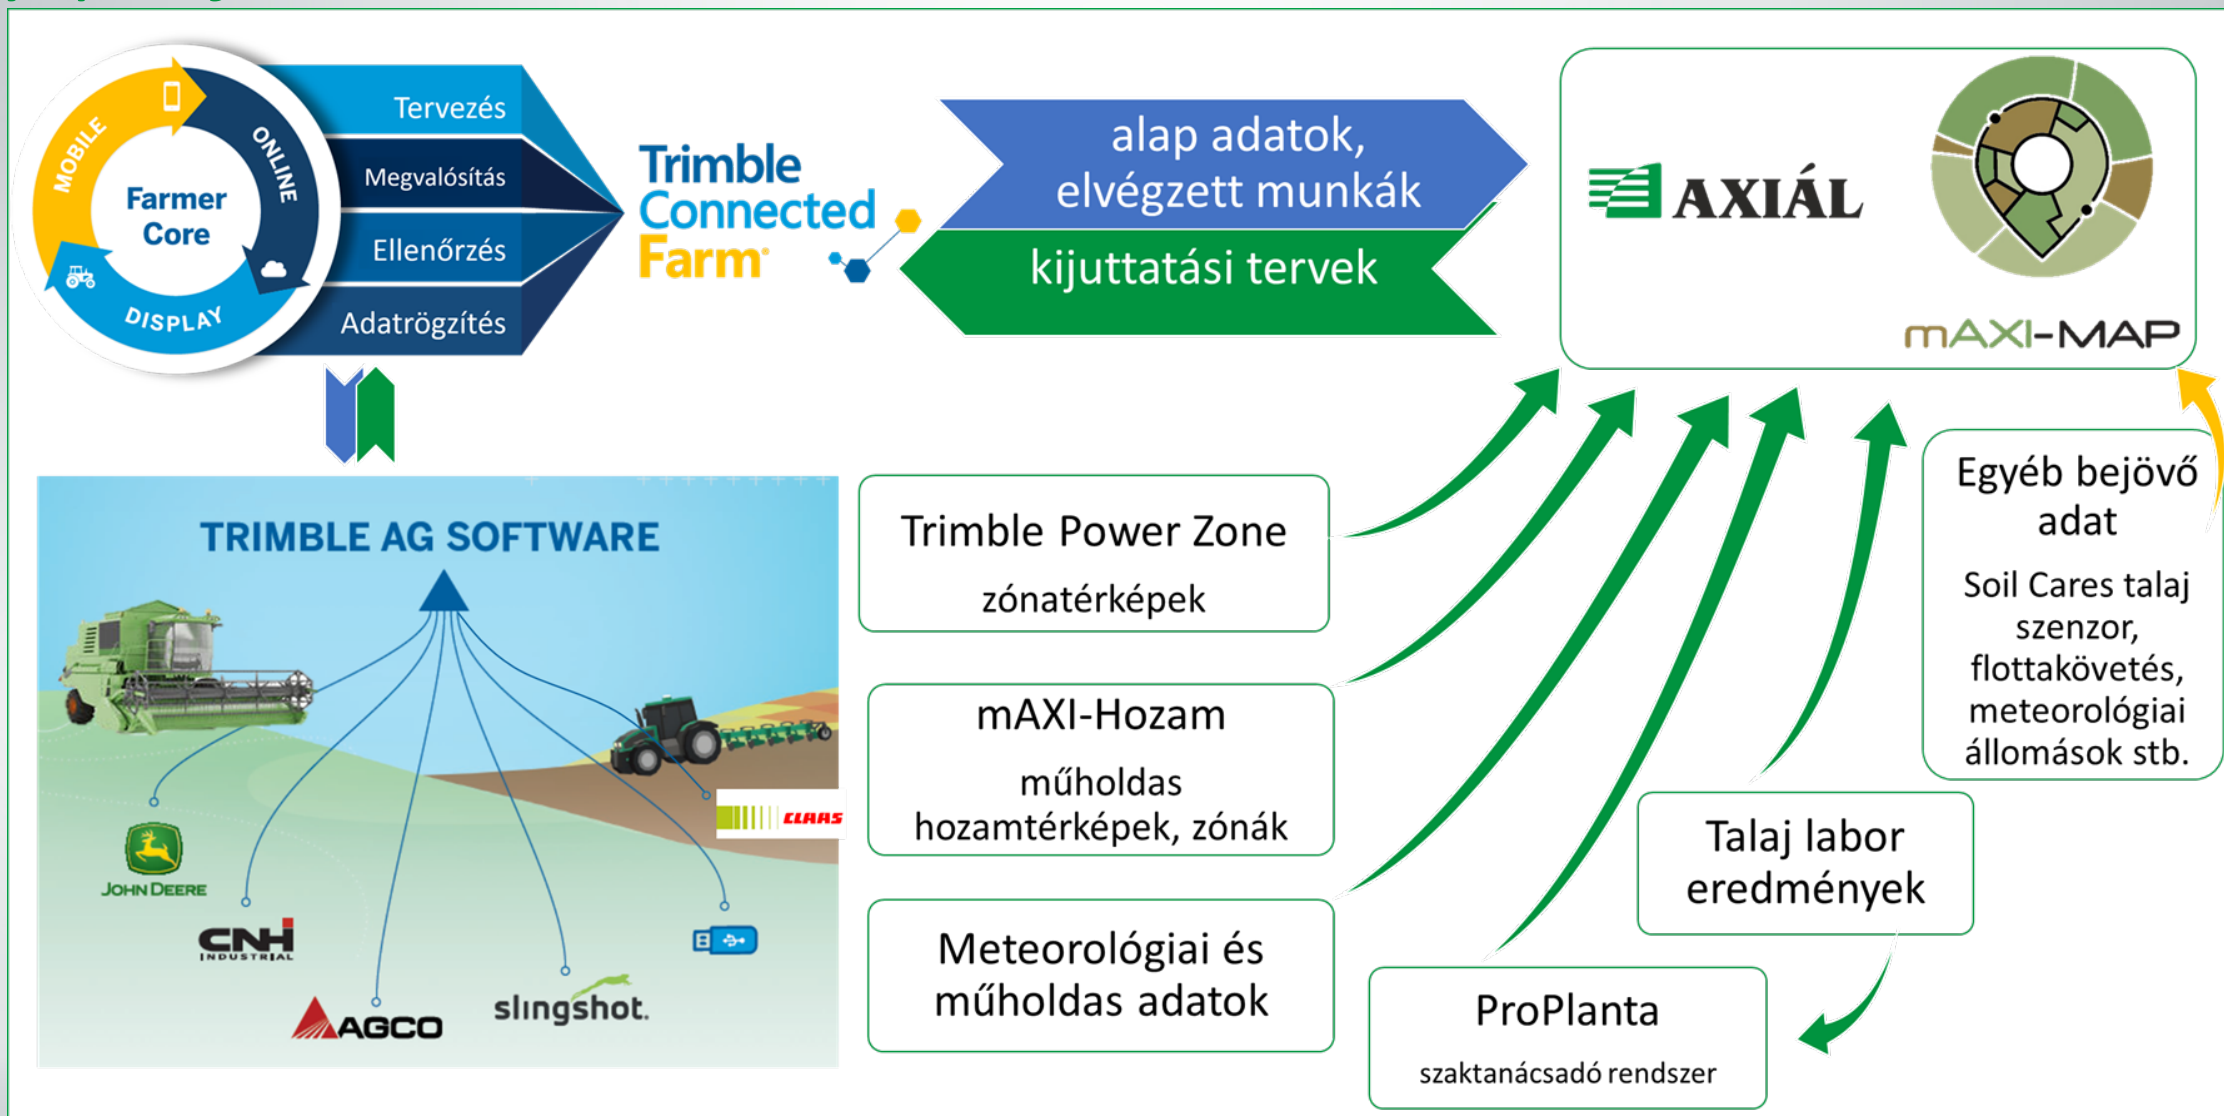

© 2020 HERE Technologies

Helyspecifikus adatok kezelése

Monitoring modul

Helyspecifikus adatok kezelése

Tapasztalatok

SZÉCHENYI 2020

AGRÁRMINISZTERIUM

FELHÍVÁS

A mezőgazdasági üzemek összteljesítményének és fenntarthatóságának javítására.

A felhívás címe:

Mezőgazdaság digitális átállásához kapcsolódó precíziós fejlesztések támogatása

A felhívás kódszáma: VP2-4.1.8-21